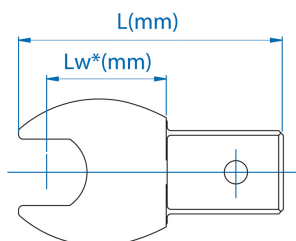

345012M

M Insteekvork metrisch (14 x 18 mm)

- Afwerking in gepolijst chroom

	Afmeting (mm)	Gereedschapopname	Lw (mm)	L (mm)	Gewicht (g)
34501213M	13	14x18	25	56.5	117.3
34501214M	14	14x18	25	57	120
34501215M	15	14x18	25	57.5	116.4
34501216M	16	14x18	25	58	127.5
34501217M	17	14x18	25	58.5	138.2
34501218M	18	14x18	25	59	136.2
34501219M	19	14x18	25	59.5	140
34501221M	21	14x18	25	60.5	160,1
34501222M	22	14x18	25	61	162.9
34501223M	23	14x18	25	62	163
34501224M	24	14x18	25	62	168.6
34501225M	25	14x18	25	63	180
34501226M	26	14x18	30	69	210

KING TONY

Enjoy your work

34501227M	27	14x18	32.5	68.5	239.4
34501230M	30	14x18	32.5	70	249.5
34501232M	32	14x18	32.5	71.5	248.2
34501234M	34	14x18	32.5	73.2	252.5
34501236M	36	14x18	32.5	73.3	244.8
34501238M	38	14x18	32.5	72.7	229.8
34501240M	40	14x18	37	80	280
34501241M	41	14x18	40	79	315.9