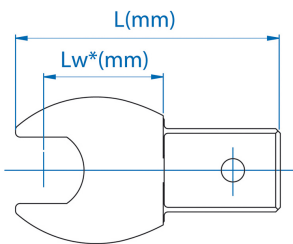

345012M

M Insteekvork metrisch (14 x 18 mm)

- Afwerking in gepolijst chroom

	Afmeting (mm)	Gereedschapopname	Lw (mm)	L (mm)	Gewicht (g)
34501213M	13	14x18	25	56.5	117.3
34501214M	14	14x18	25	57	120
34501215M	15	14x18	25	57.5	116.4
34501216M	16	14x18	25	58	127.5
34501217M	17	14x18	25	58.5	138.2
34501218M	18	14x18	25	59	136.2
34501219M	19	14x18	25	59.5	140
34501221M	21	14x18	25	60.5	160,1
34501222M	22	14x18	25	61	162.9
34501223M	23	14x18	25	62	163
34501224M	24	14x18	25	62	168.6
34501225M	25	14x18	25	63	180
34501226M	26	14x18	30	69	210

KING TONY

Enjoy your work

34501227M	27	14x18	32.5	68.5	239.4
34501230M	30	14x18	32.5	70	249.5
34501232M	32	14x18	32.5	71.5	248.2
34501234M	34	14x18	32.5	73.2	252.5
34501236M	36	14x18	32.5	73.3	244.8
34501238M	38	14x18	32.5	72.7	229.8
34501240M	40	14x18	37	80	280
34501241M	41	14x18	40	79	315.9