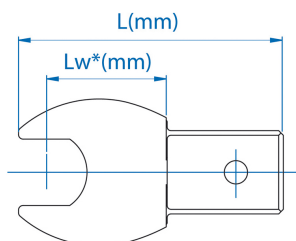

345012S

S
Insteekvork inch (14 x 18 mm)

- Inch
- Afwerking in gesatineerd chroom

	Afmetingen (Inch)	Gereedschapopname	Lw (mm)	L (mm)	Gewicht (g)
34501216S	1/2"	14x18	25	58	117
34501218S	9/16"	14x18	25	58	120
34501220S	5/8"	14x18	25	59	127
34501222S	11/16"	14x18	25	60	138
34501224S	3/4"	14x18	25	61	140
34501226S	13/16"	14x18	25	61	160
34501228S	7/8"	14x18	25	62	162
34501230S	15/16"	14x18	25	63	168
34501232S	1"	14x18	25	69	180
34501236S	1-1/8"	14x18	32.5	70	249
34501240S	1-1/4"	14x18	32.5	73	248
34501248S	1-1/2"	14x18	32.5	74	229