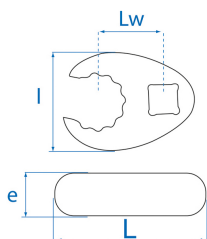

1031R

M Open Crowfoot-opsteekringsleutel metrisch

- Metrisch
- 12-kant
- Voor moeilijk toegankelijke ruimten
- Let op het aanhaalmoment en controleer dit vooraf
- Afwerking in gesatineerd chroom

	Lengte L (mm)	Afmeting (mm)	Aandrijfvierkant	Lw (mm)	Breedte l (mm)	Dikte E (mm)	Gewicht (g)
103110R	36.2	10	3/8"	17.1	27.8	8.8	38
103111R	36.2	11	3/8"	17	28	8.8	39
103112R	36.1	12	3/8"	16.8	27.8	8.3	36
103113R	36.1	13	3/8"	16.7	28	8.8	36
103114R	41	14	3/8"	20	31.8	10	54
103115R	41	15	3/8"	19.2	31.6	10	52
103116R	41	16	3/8"	19.5	31.6	10	50
103117R	45	17	3/8"	23.5	34.5	10.9	70
103118R	44.2	18	3/8"	22.5	34.2	11	66
103119R	44	19	3/8"	23	33	11	62
103122R	54	22	1/2"	23	38.5	14	86
103124R	55	24	1/2"	24	38	14	74
103126R	61	26	1/2"	24	43	14	106

KING TONY

Enjoy your work

103127R	61	27	1/2"	25	43	14	104
103130R	68.7	30	1/2"	30	49	14	136
103132R	69.7	32	1/2"	30	50	14	136
103134R	84	34	3/4"	38	55.4	22	332
103135R	84	35	3/4"	39	55.4	22	324
103136R	84	36	3/4"	39	55.4	22	313
103138R	91	38	3/4"	43	61.5	23.8	493
103141R	91	41	3/4"	43	61.5	23.8	377
103146R	102	46	3/4"	47	70	25.1	519
103148R	107	48	3/4"	47	70	25.1	493
103150R	107	50	3/4"	48	70	25.1	490