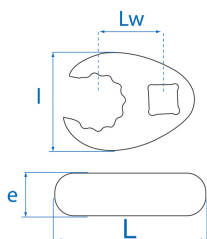

1031R

M Open Crowfoot-opsteekringsleutel metrisch

- Metrisch
- 12-kant
- Voor moeilijk toegankelijke ruimten
- Let op het aanhaalmoment en controleer dit vooraf
- Afwerking in gesatineerd chroom

	Lengte L (mm)	Afmeting (mm)	Aandrijfvierkant	Lw (mm)	Breedte l (mm)	Dikte E (mm)	Gewicht (g)
103110R	36.2	10	3/8"	17.1	27.8	8.8	38
103111R	36.2	11	3/8"	17	28	8.8	39
103112R	36.1	12	3/8"	16.8	27.8	8.3	36
103113R	36.1	13	3/8"	16.7	28	8.8	36
103114R	41	14	3/8"	20	31.8	10	54
103115R	41	15	3/8"	19.2	31.6	10	52
103116R	41	16	3/8"	19.5	31.6	10	50
103117R	45	17	3/8"	23.5	34.5	10.9	70
103118R	44.2	18	3/8"	22.5	34.2	11	66
103119R	44	19	3/8"	23	33	11	62
103122R	54	22	1/2"	23	38.5	14	86
103124R	55	24	1/2"	24	38	14	74
103126R	61	26	1/2"	24	43	14	106

KING TONY

Enjoy your work

103127R	61	27	1/2"	25	43	14	104
103130R	68.7	30	1/2"	30	49	14	136
103132R	69.7	32	1/2"	30	50	14	136
103133R	84	33	3/4"	38	55.4	22	335
103134R	84	34	3/4"	38	55.4	22	332
103135R	84	35	3/4"	39	55.4	22	324
103136R	84	36	3/4"	39	55.4	22	313
103138R	91	38	3/4"	43	61.5	23.8	493
103141R	91	41	3/4"	43	61.5	23.8	377
103146R	102	46	3/4"	47	70	25.1	519
103148R	107	48	3/4"	47	70	25.1	493
103150R	107	50	3/4"	48	70	25.1	490