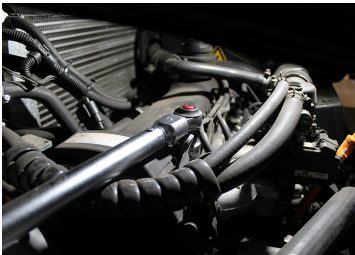

345102D08MR

M Momentsleutelset met insteekopname (4~20 Nm) - 8 dlg

DIN ISO 6789 & ASME B107.300-2010

Afmetingen L x B x H (mm) : 328x123x60

Gewicht (kg) : 1,3

- Kunststof koffer
- Bevestiging 9x12 mm

	Series	Content
	345_DG	345122DG (4~20 Nm)
	345011M	10, 13, 17
	345021M	10, 13, 17
	345031	34503102 (1/4")