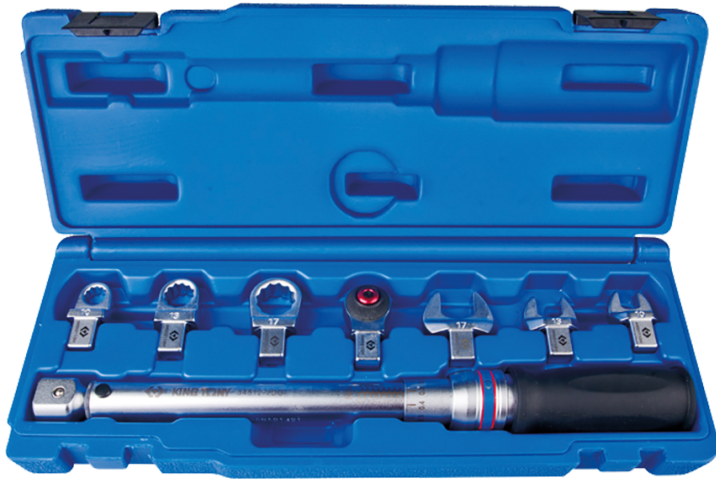

345102D08MR

M Momentsleutelset met insteekopname (4~20 Nm) - 8 dlg

DIN ISO 6789 & ASME B107.300-2010

Afmetingen L x B x H (mm) : 328x123x60

Gewicht (kg) : 1,3

- Kunststof koffer
- Bevestiging 9x12 mm

	Series	Content
	345_DG	345122DG (4~20 Nm)
	345011M	10, 13, 17
	345021M	10, 13, 17
	345031	34503102 (1/4")