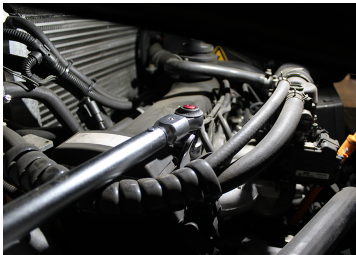

345102D08MR

M Momentsleutelset met insteekopname (4~20 Nm) - 8 dlg

DIN ISO 6789 & ASME B107.300-2010

Afmetingen L x B x H (mm) : 328x123x60

Gewicht (kg) : 1,3

- Kunststof koffer
- Bevestiging 9x12 mm

	Series	Content
	345_DG	345122DG (4~20 Nm)
	345011M	10, 13, 17
	345021M	10, 13, 17
	345031	34503102 (1/4")