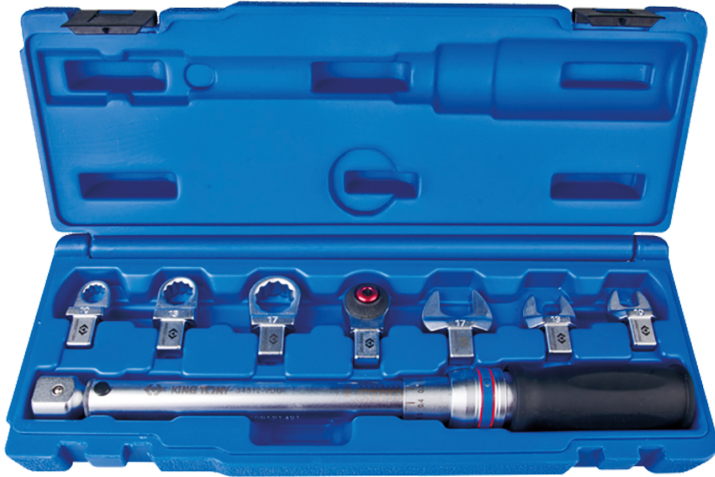

345102D08MR

M Momentsleutelset met insteekopname (4~20 Nm) - 8 dlg

DIN ISO 6789 & ASME B107.300-2010

Afmetingen L x B x H (mm) : 328x123x60

Gewicht (kg) : 1,3

- Kunststof koffer
- Bevestiging 9x12 mm

	Series	Content
	345_DG	345122DG (4~20 Nm)
	345011M	10, 13, 17
	345021M	10, 13, 17
	345031	34503102 (1/4")