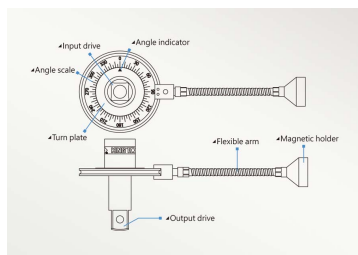

### Clé de serrage angulaire 1/2" Magnétique

- Schaalhoek van 360°, aangegeven in stappen van 2° en in intervallen van 10° en 30°
- Flexibele en magnetische arm voor een betere aanpassing t.a.v componenten
- Een transparante composietplaat met geïntegreerde naald om de wijzerplaat te beschermen tegen vuil en vet.
- Met de draaiknop kan de gebruiker precies de gewenste hoek vastdraaien.

34440A

Aandrijfvierkant

1/2"

Gewicht (g)

375