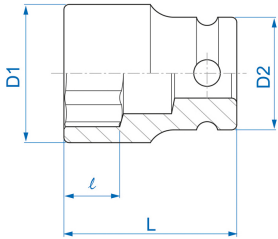

## 2535M

**M** Slagmoerdopsleutel standaard metrisch 6-kantig 1/4"

DIN 3129

- Metrisch
- Molybdeenchrom
- Fosfaatafwerking

	Afmeting (mm)	D1 (mm)	D2 (mm)	L (mm)	l (mm)	Gewicht (g)
253504M	4	7,5	13	23	4	12
253545M	4,5	8,1	13	23	5	12
253505M	5	8,8	13	23	6	12
253506M	6	10	13	23	7	13
253507M	7	11,3	13	23	7	13
253508M	8	12,5	13	23	8	13
253509M	9	13,8	13	23	8	15
253511M	11	16,3	13	23	9	20
253512M	12	17,5	13	23	9	21
253513M	13	18,8	13	23	9	22