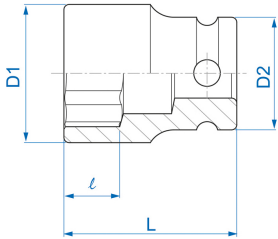

## 2535M

**M** Slagmoerdopsleutel standaard metrisch 6-kantig 1/4"

DIN 3129

- Metrisch
- Molybdeenchrom
- Fosfaatafwerking

	Afmeting (mm)	D1 (mm)	D2 (mm)	L (mm)	l (mm)	Gewicht (g)
253504M	4	7,5	13	23	4	12
253545M	4,5	8,1	13	23	5	12
253505M	5	8,8	13	23	6	12
253506M	6	10	13	23	7	13
253507M	7	11,3	13	23	7	13
253508M	8	12,5	13	23	8	13
253509M	9	13,8	13	23	8	15
253512M	12	17,5	13	23	9	21
253513M	13	18,8	13	23	9	22