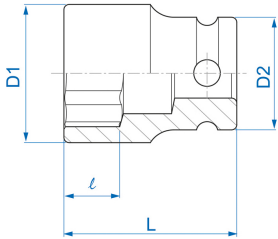

3535M

M Slagmoerdopsleutel standaard metrisch 6-kantig 3/8"

DIN 3129

- Metrisch
- Molybdeenchrom
- Fosfaatafwerking

	Afmeting (mm)	D1 (mm)	D2 (mm)	L (mm)	l (mm)	Gewicht (g)
353506M	6	10,6	19	32	5	31
353507M	7	11,8	19	32	5	33
353508M	8	13,2	19	32	6	34
353509M	9	14,5	19	32	6	39
353510M	10	15,5	19	32	7	38
353511M	11	17,0	19	32	7	38
353512M	12	18,2	19	32	8	41
353513M	13	19,4	22	32	9	53
353514M	14	20,7	22	32	9	54
353515M	15	22,0	22	32	10	55
353516M	16	23,3	22	32	10	57
353517M	17	24,5	22	32	11	60
353518M	18	25,8	22	32	11	63

KING TONY

Enjoy your work

353519M

19

27,0

22

32

11