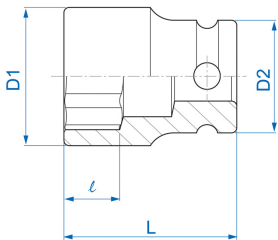

3535M

M

Slagmoerdopsleutel standaard metrisch 6-kantig 3/8"

DIN 3129

- Metrisch
- Molybdeenchrom
- Fosfaatafwerking

	Afmeting (mm)	D1 (mm)	D2 (mm)	L (mm)	l (mm)	Gewicht (g)
353506M	6	10,6	19	32	5	31
353507M	7	11,8	19	32	5	33
353508M	8	13,2	19	32	6	34
353509M	9	14,5	19	32	6	39
353510M	10	15,5	19	32	7	38
353511M	11	17,0	19	32	7	38
353512M	12	18,2	19	32	8	41
353513M	13	19,4	22	32	9	53
353514M	14	20,7	22	32	9	54
353515M	15	22,0	22	32	10	55
353516M	16	23,3	22	32	10	57
353517M	17	24,5	22	32	11	60
353518M	18	25,8	22	32	11	63

KING TONY

Enjoy your work

353519M

19

27,0

22

32

11