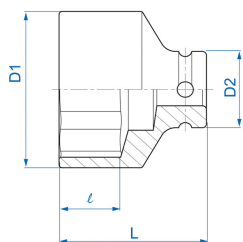

4535M

M Slagmoerdopsleutel standaard metrisch 6-kantig 1/2"

DIN 3129

- Metrisch
- Molybdeenchrom
- Fosfaatafwerking

	Afmeting (mm)	D1 (mm)	D2 (mm)	L (mm)	l (mm)	Gewicht (g)
453508M	8	14	25	38	7	67
453509M	9	15	25	38	7	67
453510M	10	17	25	38	8	70
453511M	11	18	25	38	8	71
453512M	12	19	25	38	9	72
453513M	13	20	25	38	10	72
453514M	14	22	25	38	10	77
453515M	15	23	30	38	11	112
453516M	16	24	30	38	11	112
453517M	17	26	30	38	12	115
453518M	18	27	30	38	13	115
453519M	19	28	30	38	13	120
453520M	20	29	30	38	13	120

KING TONY

Enjoy your work

453521M	21	30	30	40	14	125
453522M	22	32	30	40	14	143
453523M	23	33	30	40	15	143
453524M	24	34	30	42	15	152
453525M	25	36	30	42	15	168
453526M	26	37	30	42	15	173
453527M	27	38	30	44	16	176
453528M	28	41	30	44	16	194
453529M	29	41	30	44	17	194
453530M	30	42	30	44	17	201
453532M	32	44	30	44	18	205
453533M	33	44	30	46	18	227
453534M	34	45	30	46	18	231
453536M	36	47	30	46	19	248
453538M	38	50	30	50	20	241
453539M	39	51	30	50	21	240
453541M	41	52	30	52	21	283
453546M	46	59	30	55	23	408
453535M	35	46	30	46	20	227