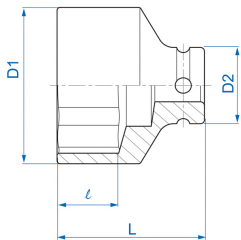

4535M

M Slagmoerdopsleutel standaard metrisch 6-kantig 1/2"

DIN 3129

- Metrisch
- Molybdeenchrom
- Fosfaatafwerking

	Afmeting (mm)	D1 (mm)	D2 (mm)	L (mm)	l (mm)	Gewicht (g)
453508M	8	14	25	38	7	67
453509M	9	15	25	38	7	67
453510M	10	17	25	38	8	70
453511M	11	18	25	38	8	71
453512M	12	19	25	38	9	72
453513M	13	20	25	38	10	72
453514M	14	22	25	38	10	77
453515M	15	23	30	38	11	112
453516M	16	24	30	38	11	112
453517M	17	26	30	38	12	115
453518M	18	27	30	38	13	115
453519M	19	28	30	38	13	120
453520M	20	29	30	38	13	120

KING TONY

Enjoy your work

453521M	21	30	30	40	14	125
453522M	22	32	30	40	14	143
453523M	23	33	30	40	15	143
453524M	24	34	30	42	15	152
453525M	25	36	30	42	15	168
453526M	26	37	30	42	15	173
453527M	27	38	30	44	16	176
453528M	28	41	30	44	16	194
453529M	29	41	30	44	17	194
453530M	30	42	30	44	17	201
453532M	32	44	30	44	18	205
453533M	33	44	30	46	18	227
453534M	34	45	30	46	18	231
453536M	36	47	30	46	19	248
453538M	38	50	30	50	20	241
453539M	39	51	30	50	21	240
453541M	41	52	30	52	21	283
453546M	46	59	30	55	23	408
453535M	35	46	30	46	20	227