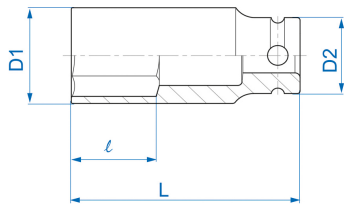

4435M

M Lange slagmoerdopsleutel metrisch 6-kantig 1/2"

DIN 3121

- Metrisch
- Molybdeenchrom
- Fosfaatafwerking

	Afmeting (mm)	D1 (mm)	D2 (mm)	L (mm)	l (mm)	Gewicht (g)
443508M	8	15	24.8	78	12	124
443509M	9	16.3	24.8	78	12	137
443510M	10	17.6	24.8	80	12	149
443511M	11	18.8	24.8	80	13	153
443512M	12	20	24.8	80	14	164
443513M	13	21.2	24.8	80	14	169
443514M	14	22.5	24.8	80	14	168
443515M	15	23.8	29.8	80	16	225
443516M	16	25	29.8	80	16	233
443517M	17	26.2	29.8	80	16	239
443518M	18	27.5	29.8	80	17	246
443519M	19	28.8	29.8	80	18	254
443520M	20	29	29.8	80	20	244

KING TONY

Enjoy your work

443521M	21	29.8	29.8	80	20	247
443522M	22	32.4	30	80	22	278
443523M	23	33.2	30	80	24	316
443524M	24	34.4	30	80	24	297
443525M	25	36	30	80	24	326
443526M	26	37	30	80	27	367
443527M	27	37.8	30	80	27	364
443528M	28	39.8	30	80	27	424
443529M	29	39.8	30	80	27	407
443530M	30	41.8	30.5	80	30	422
443532M	32	46	30	80	32	503
443533M	33	46	30	80	32	471
443534M	34	46	30	80	33	466
443536M	36	47	30	80	36	445
443538M	38	50	30	80	38	515
443541M	41	56	30	80	38	689
443546M	46	64	30	80	40	943