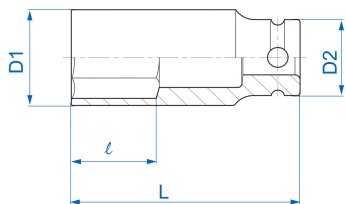

4935M

M Lange slagmoerdopsleutel met dunne wand metrisch 6-kantig 1/2"

DIN 3121

- Metrisch
- Molybdeenchrom
- Fosfaatafwerking

	Afmeting (mm)	D1 (mm)	D2 (mm)	L (mm)	l (mm)	Gewicht (g)
493510M	10	15.5	25	80	20	132
493511M	11	16.7	25	80	20	151
493512M	12	18	25	80	20	148
493513M	13	19	25	80	20	148
493514M	14	20.5	25	80	20	156
493516M	16	23	30	80	20	213
493517M	17	24.5	30	80	23	230
493519M	19	27	30	80	23	238
493521M	21	29	30	80	25	234
493522M	22	30.5	30	80	25	294
493523M	23	32	30	80	26	300
493524M	24	33	30	80	26	285
493526M	26	35.5	30	80	27	341

KING TONY

Enjoy your work

493527M	27	37	30	80	27	358
493530M	30	40.5	30	80	27	413