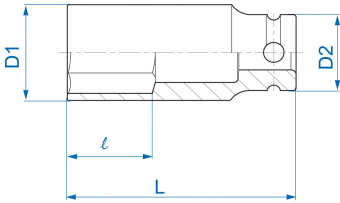

4935M

M Lange slagmoerdopsleutel met dunne wand metrisch 6-kantig 1/2"

DIN 3121

- Metrisch
- Molybdeenchrom
- Fosfaatafwerking

|  | Afmeting (mm) | D1 (mm) | D2 (mm) | L (mm) | l (mm) | Gewicht (g) |
|------------------------------------------------------------------------------------|---------------|---------|---------|--------|--------|-------------|
| 493510M | 10 | 15.5 | 25 | 80 | 20 | 132 |
| 493511M | 11 | 16.7 | 25 | 80 | 20 | 151 |
| 493512M | 12 | 18 | 25 | 80 | 20 | 148 |
| 493513M | 13 | 19 | 25 | 80 | 20 | 148 |
| 493514M | 14 | 20.5 | 25 | 80 | 20 | 156 |
| 493516M | 16 | 23 | 30 | 80 | 20 | 213 |
| 493517M | 17 | 24.5 | 30 | 80 | 23 | 230 |
| 493519M | 19 | 27 | 30 | 80 | 23 | 238 |
| 493521M | 21 | 29 | 30 | 80 | 25 | 234 |
| 493522M | 22 | 30.5 | 30 | 80 | 25 | 294 |
| 493523M | 23 | 32 | 30 | 80 | 26 | 300 |
| 493524M | 24 | 33 | 30 | 80 | 26 | 285 |
| 493526M | 26 | 35.5 | 30 | 80 | 27 | 341 |

KING TONY

Enjoy your work

| | | | | | | |
|---------|----|------|----|----|----|-----|
| 493527M | 27 | 37 | 30 | 80 | 27 | 358 |
| 493530M | 30 | 40.5 | 30 | 80 | 27 | 413 |