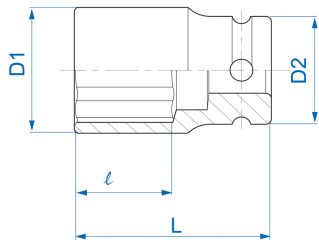

4835M

M Lange slagmoerdopsleutel met dunne wand metrisch 6-kantig 1/2"

DIN 3121

- Metrisch
- Molybdeenchrom
- Fosfaatafwerking

	Afmeting (mm)	D1 (mm)	D2 (mm)	L (mm)	l (mm)	Gewicht (g)
483510M	10	16	25	52	20	92
483511M	11	17	25	52	20	92
483512M	12	18	25	52	20	92
483513M	13	19	25	52	20	95
483514M	14	21	25	52	20	101
483516M	16	23	25	52	20	149
483517M	17	25	25	52	23	152
483519M	19	27	30	52	23	148
483521M	21	29	30	52	25	152
483522M	22	31	30	52	25	164
483523M	23	32	30	52	26	172
483524M	24	33	30	52	26	174
483526M	26	36	30	65	27	241

KING TONY

Enjoy your work

483527M	27	37	30	65	27	248
483530M	30	41	30	65	27	296
483535M	35	46	30	70	32	367