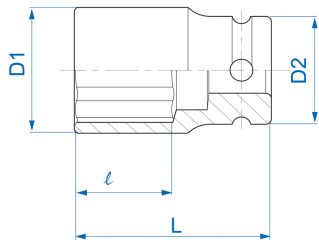

4835M

M Lange slagmoerdopsleutel met dunne wand metrisch 6-kantig 1/2"

DIN 3121

- Metrisch
- Molybdeenchrom
- Fosfaatafwerking

	Afmeting (mm)	D1 (mm)	D2 (mm)	L (mm)	l (mm)	Gewicht (g)
483510M	10	16	25	52	20	92
483511M	11	17	25	52	20	92
483512M	12	18	25	52	20	92
483513M	13	19	25	52	20	95
483514M	14	21	25	52	20	101
483516M	16	23	25	52	20	149
483517M	17	25	25	52	23	152
483519M	19	27	30	52	23	148
483521M	21	29	30	52	25	152
483522M	22	31	30	52	25	164
483523M	23	32	30	52	26	172
483524M	24	33	30	52	26	174
483526M	26	36	30	65	27	241