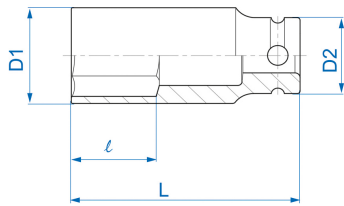

### **M** Lange slagmoerdopsleutel metrisch 12-kantig 1/2"

DIN 3121

- Metrisch
- Chrom molybdeen
- Fosfaat afwerking

	Afmeting (mm)	D1 (mm)	D2 (mm)	L (mm)	l (mm)	Gewicht (g)
443008M	8	14	25	78	12	130
443009M	9	15	25	78	12	135
443010M	10	17	25	80	12	150
443011M	11	18	25	80	13	160
443012M	12	19	25	80	14	170
443013M	13	20	25	80	14	165
443014M	14	22	25	80	14	180
443015M	15	23	30	80	16	236
443016M	16	24	30	80	16	243
443017M	17	26	30	80	16	255
443018M	18	27	30	80	17	267
443019M	19	28	30	80	18	260
443020M	20	29.2	30	80	20	252