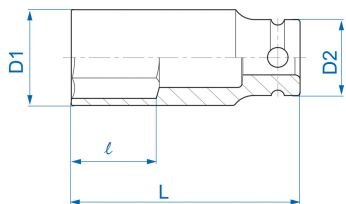

4430M

M Lange slagmoerdopsleutel metrisch 12-kantig 1/2"

DIN 3121

- Metrisch
- Chrom molybdeen
- Fosfaat afwerking

	Afmeting (mm)	D1 (mm)	D2 (mm)	L (mm)	l (mm)	Gewicht (g)
443008M	8	14	25	78	12	130
443009M	9	15	25	78	12	135
443010M	10	17	25	80	12	150
443011M	11	18	25	80	13	160
443012M	12	19	25	80	14	170
443013M	13	20	25	80	14	165
443014M	14	22	25	80	14	180
443015M	15	23	30	80	16	236
443016M	16	24	30	80	16	243
443017M	17	26	30	80	16	255
443018M	18	27	30	80	17	267
443019M	19	28	30	80	18	260
443020M	20	29.2	30	80	20	252

443021M	21	30	30	80	20	251
443022M	22	32	30	80	22	304
443023M	23	33	30	80	24	310
443024M	24	34	30	80	24	318
443027M	27	38	30	80	27	368
443030M	30	42	30.5	80	30	422
443032M	32	46	30	80	32	460
443036M	36	47	30	80	36	535