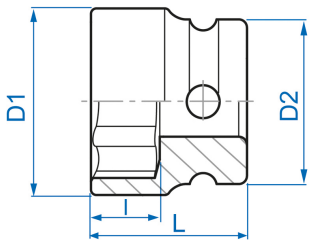

4525M

M Mini slagmoerdopsleutel metrisch 6-kantig 1/2"

DIN 3129, ISO 2725-2

- Metrisch
- 6-Kant
- Molybdeen-chroom
- Fosfaat afwerking

	Afmeting (mm)	D1 (mm)	D2 (mm)	L (mm)	l (mm)	Gewicht (g)
452517M	17	26	26	28.5	5.5	64
452519M	19	28	26	28.5	10	63
452521M	21	30	30	28.5	10	81
452522M	22	32	30	28.5	10	87
452524M	24	34	30	28.5	12	80
452514M	14	22	26	28.5	5.5	61