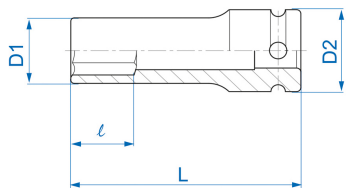

## 4415M

**M** Speciale slagmoerdopsleutel voor aluminium velgen met extra dunne wand 1/2"

DIN 3121

- Extra dunne wand
- Metrisch
- Molybdeenchrom
- Fosfaatafwerking

	Afmeting (mm)	D1 (mm)	D2 (mm)	L (mm)	l (mm)	Gewicht (g)
441517M	17	23.8	25	80	17	236
441519M	19	25.8	30	80	20	249
441521M	21	27.8	30	80	22	241
441522M	22	29.5	30	80	24	238