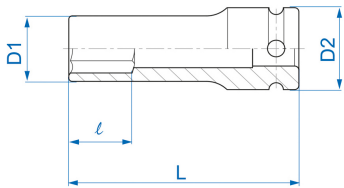

## 4415M

**M** Speciale slagmoerdopsleutel voor aluminium velgen met extra dunne wand 1/2"

DIN 3121

- Extra dunne wand
- Metrisch
- Molybdeenchrom
- Fosfaatafwerking

	Afmeting (mm)	D1 (mm)	D2 (mm)	L (mm)	l (mm)	Gewicht (g)
441517M	17	23.8	25	80	17	236
441519M	19	25.8	30	80	20	249
441521M	21	27.8	30	80	22	241
441522M	22	29.5	30	80	24	238