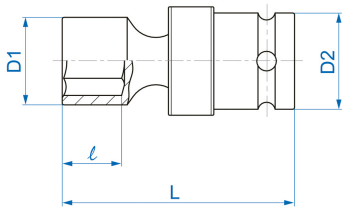

4B55

M Slagmoerdopsleutel standaard met cardangewicht metrisch 6-kantig 1/2"

DIN3121

- Metrisch
- Ideaal voor moeilijk toegankelijke ruimten
- Fosfaatafwerking
- Molybdeenchrom

	Afmeting (mm)	D1 (mm)	D2 (mm)	L (mm)	l (mm)	Gewicht (g)
4B5510M	10	17	27.5	64	12	161
4B5511M	11	19	27.5	64	12	166
4B5512M	12	19	27.5	64	12	162
4B5513M	13	21.8	27.5	64	12	176
4B5514M	14	22	27.5	64	12	174
4B5515M	15	22	27.5	64	12	172
4B5516M	16	23.9	27.5	64	12	180
4B5517M	17	25	27.5	64	12	173
4B5521M	21	30	27.5	64	12	190
4B5522M	22	31.7	27.5	64	12	196