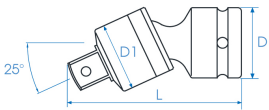

4798P

Universele cardan 1/2"

DIN 3121

- Beveiliging met kogel
- Molybdeenchrom
- Fosfaatafwerking

	D (mm)	D1 (mm)	L (mm)	L (inch)	Gewicht (g)
4798P	29.1	29.1	75	3"	222