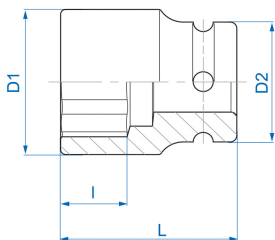

## 6515M

**M** Slagmoerdopsleutel standaard dunne aandrijfvierkant metrisch 6-kantig 3/4"

DIN 3121

- Metrisch
- Fosfaatafwerking
- Molybdeenchrom

	Afmeting (mm)	D1 (mm)	D2 (mm)	L (mm)	l (mm)	Gewicht (g)
651514M	14	25	38	50	10	215
651515M	15	26	38	50	10	217
651516M	16	27.5	38	50	10	220
651517M	17	29	38	50	10	225
651518M	18	30	38	50	10	230
651519M	19	32	38	50	10	238
651521M	21	35	38	50	13	252
651522M	22	36	38	50	13	257
651523M	23	37	38	50	15	283
651524M	24	38	38	50	15	288
651525M	25	38	38	53	15	321
651526M	26	38	38	53	15	321
651527M	27	42	38	53	18	320

**KING TONY**

*Enjoy your work*

651528M	28	44	38	53	18	345
651529M	29	45	38	53	18	350
651530M	30	46	38	53	20	360