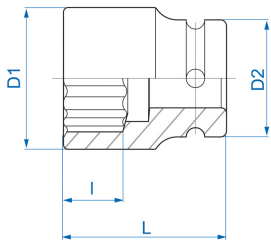

6530M

M

Slagmoerdopsleutel standaard metrisch 12-kantig 3/4"

DIN 3129

- Metrisch
- Molybdeenchrom
- Fosfaatafwerking

	Afmeting (mm)	D1 (mm)	D2 (mm)	L (mm)	l (mm)	Gewicht (g)
653017M	17	29	44	50	10	316
653019M	19	32	44	50	10	329
653021M	21	35	44	50	13	341
653022M	22	36	44	50	13	346
653023M	23	37	44	50	15	350
653024M	24	38	44	50	15	352
653026M	26	40	44	53	15	358
653027M	27	42	44	53	18	380
653028M	28	44	44	53	18	394
653030M	30	46	44	53	20	412
653032M	32	48	44	57	20	460
653035M	35	52	44	57	22	497
653036M	36	53	44	57	22	519