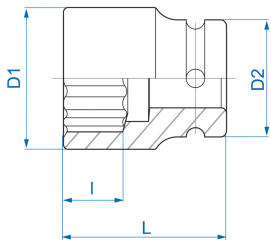

6530M

M

Slagmoerdopsleutel standaard metrisch 12-kantig 3/4"

DIN 3129

- Metrisch
- Molybdeenchrom
- Fosfaatafwerking

	Afmeting (mm)	D1 (mm)	D2 (mm)	L (mm)	l (mm)	Gewicht (g)
653017M	17	29	44	50	10	316
653019M	19	32	44	50	10	329
653021M	21	35	44	50	13	341
653022M	22	36	44	50	13	346
653023M	23	37	44	50	15	350
653024M	24	38	44	50	15	352
653026M	26	40	44	53	15	358
653027M	27	42	44	53	18	380
653028M	28	44	44	53	18	394
653030M	30	46	44	53	20	412
653032M	32	48	44	57	20	460
653035M	35	52	44	57	22	497
653036M	36	53	44	57	22	519