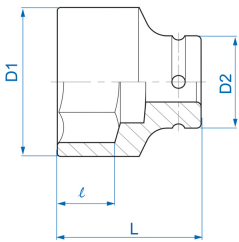

6535M

M Slagmoerdopsleutel standaard metrisch 6-kantig 3/4"

DIN 3129

- Metrisch
- Molybdeenchrom
- Fosfaatafwerking

	Afmeting (mm)	D1 (mm)	D2 (mm)	L (mm)	l (mm)	Gewicht (g)
653517M	17	29	44	50	10	316
653518M	18	30	44	50	10	324
653519M	19	32	44	50	10	329
653521M	21	35	44	50	13	341
653522M	22	36	44	50	13	346
653523M	23	37	44	50	15	350
653524M	24	38	44	50	15	352
653526M	26	40	44	53	15	358
653527M	27	42	44	53	18	380
653528M	28	44	44	53	18	394
653529M	29	45	44	53	18	404
653530M	30	46	44	53	20	412
653532M	32	48	44	57	20	460

KING TONY

Enjoy your work

653533M	33	50	44	57	20	479
653534M	34	51	44	57	22	491
653535M	35	52	44	57	22	497
653536M	36	53	44	57	22	519
653538M	38	56	44	57	22	540
653540M	40	58	44	58	22	567
653541M	41	59	44	58	24	580
653542M	42	61	44	58	24	616
653543M	43	62	44	58	24	636
653544M	44	64	44	62	24	676
653546M	46	66	44	62	24	717
653548M	48	68	54	65	26	925
653550M	50	71	54	65	26	955
653552M	52	74	54	68	30	1085
653554M	54	76	54	68	30	1125
653555M	55	77	54	70	30	1160
653557M	57	79	54	70	32	1198
653558M	58	81	54	70	32	1226
653560M	60	84	54	70	32	1313
653563M	63	84.5	54	80	40	1341
653565M	65	86.5	54	80	43	1358
653513M	13	22	38	50	16	205
653531M	31	47	44	53	20	413