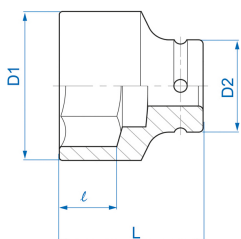

6535M

M Slagmoerdopsleutel standaard metrisch 6-kantig 3/4"

DIN 3129

- Metrisch
- Molybdeenchrom
- Fosfaatafwerking

	Afmeting (mm)	D1 (mm)	D2 (mm)	L (mm)	l (mm)	Gewicht (g)
653517M	17	29	44	50	10	316
653518M	18	30	44	50	10	324
653519M	19	32	44	50	10	329
653521M	21	35	44	50	13	341
653522M	22	36	44	50	13	346
653523M	23	37	44	50	15	350
653524M	24	38	44	50	15	352
653526M	26	40	44	53	15	358
653527M	27	42	44	53	18	380
653528M	28	44	44	53	18	394
653529M	29	45	44	53	18	404
653530M	30	46	44	53	20	412
653532M	32	48	44	57	20	460

**KING TONY***Enjoy your work*

653533M	33	50	44	57	20	479
653534M	34	51	44	57	22	491
653535M	35	52	44	57	22	497
653536M	36	53	44	57	22	519
653538M	38	56	44	57	22	540
653540M	40	58	44	58	22	567
653541M	41	59	44	58	24	580
653542M	42	61	44	58	24	616
653543M	43	62	44	58	24	636
653544M	44	64	44	62	24	676
653546M	46	66	44	62	24	717
653548M	48	68	54	65	26	925
653550M	50	71	54	65	26	955
653552M	52	74	54	68	30	1085
653554M	54	76	54	68	30	1125
653555M	55	77	54	70	30	1160
653557M	57	79	54	70	32	1198
653558M	58	81	54	70	32	1226
653560M	60	84	54	70	32	1313
653563M	63	84.5	54	80	40	1341
653565M	65	86.5	54	80	43	1358
653513M	13	22	38	50	16	205
653531M	31	47	44	53	20	413