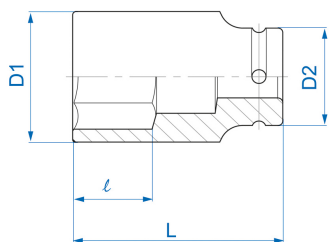

6435M

M Lange slagmoerdopsleutel metrisch 6-kantig 3/4"

DIN 3121

- Metrisch
- Molybdeenchrom
- Fosfaatafwerking

	Afmeting (mm)	D1 (mm)	D2 (mm)	L (mm)	l (mm)	Gewicht (g)
643519M	19	32	44	90	16	558
643521M	21	35	44	90	18	592
643522M	22	36	44	90	18	607
643523M	23	37	44	90	23	607
643524M	24	38	44	90	23	626
643525M	25	40	44	90	25	661
643526M	26	40	44	90	25	623
643527M	27	42	44	90	27	623
643528M	28	44	44	90	27	670
643529M	29	45	44	90	27	670
643530M	30	46	44	90	27	691
643532M	32	48	44	90	30	728
643533M	33	50	44	90	30	790

KING TONY

Enjoy your work

643534M	34	51	44	90	32	794
643535M	35	52	44	90	32	803
643536M	36	53	44	90	32	809
643538M	38	56	44	90	34	882
643540M	40	58	44	90	34	928
643541M	41	59	44	90	34	938
643542M	42	61	44	95	36	1074
643543M	43	62	44	95	38	1103
643544M	44	64	44	95	38	1180
643546M	46	66	44	95	38	1210
643548M	48	68	54	95	40	1391
643550M	50	71	54	95	40	1317
643560M	60	84.5	54	100	50	2010
643565M	65	86.5	54	100	54	1990
643555M	55	77	54	100	45	1799