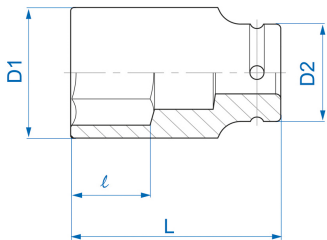

6435M

M Lange slagmoerdopsleutel metrisch 6-kantig 3/4"

DIN 3121

- Metrisch
- Molybdeenchrom
- Fosfaatafwerking

	Afmeting (mm)	D1 (mm)	D2 (mm)	L (mm)	l (mm)	Gewicht (g)
643519M	19	32	44	90	16	558
643521M	21	35	44	90	18	592
643522M	22	36	44	90	18	607
643523M	23	37	44	90	23	607
643524M	24	38	44	90	23	626
643525M	25	40	44	90	25	661
643526M	26	40	44	90	25	623
643527M	27	42	44	90	27	623
643528M	28	44	44	90	27	670
643529M	29	45	44	90	27	670
643530M	30	46	44	90	27	691
643532M	32	48	44	90	30	728
643533M	33	50	44	90	30	790

KING TONY

Enjoy your work

643534M	34	51	44	90	32	794
643535M	35	52	44	90	32	803
643536M	36	53	44	90	32	809
643538M	38	56	44	90	34	882
643540M	40	58	44	90	34	928
643541M	41	59	44	90	34	938
643542M	42	61	44	95	36	1074
643543M	43	62	44	95	38	1103
643544M	44	64	44	95	38	1180
643546M	46	66	44	95	38	1210
643548M	48	68	54	95	40	1391
643550M	50	71	54	95	40	1317
643560M	60	84.5	54	100	50	2010
643565M	65	86.5	54	100	54	1990
643555M	55	77	54	100	45	1799