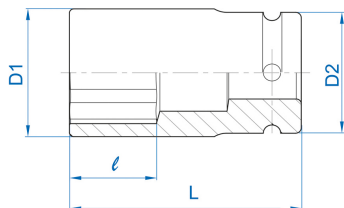

## 6835M

**M** Lange slagmoerdopsleutel met dunne wand metrisch 6-kantig 3/4"

DIN 3121

- Metrisch
- Molybdeenchrom
- Fosfaatafwerking

	Afmeting (mm)	D1 (mm)	D2 (mm)	L (mm)	l (mm)	Gewicht (g)
683517M	17	28	44	60	16	244
683519M	19	30	44	60	16	248
683521M	21	33	44	60	18	254
683522M	22	34	44	60	18	262
683523M	23	35	44	60	23	271
683524M	24	36.5	44	60	23	273
683526M	26	39	44	80	25	400
683527M	27	40	44	80	26	424
683529M	29	43	44	80	26	460
683530M	30	44	44	80	26	478
683532M	32	46.5	44	80	26	512