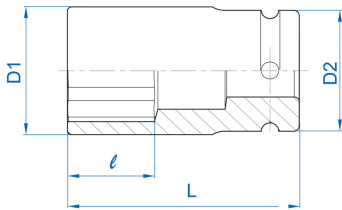

6835M

M Lange slagmoerdopsleutel met dunne wand metrisch 6-kantig 3/4"

DIN 3121

- Metrisch
- Molybdeenchrom
- Fosfaatafwerking

	Afmeting (mm)	D1 (mm)	D2 (mm)	L (mm)	l (mm)	Gewicht (g)
683517M	17	28	44	60	16	244
683519M	19	30	44	60	16	248
683521M	21	33	44	60	18	254
683522M	22	34	44	60	18	262
683523M	23	35	44	60	23	271
683524M	24	36.5	44	60	23	273
683526M	26	39	44	80	25	400
683527M	27	40	44	80	26	424
683529M	29	43	44	80	26	460
683530M	30	44	44	80	26	478
683532M	32	46.5	44	80	26	512