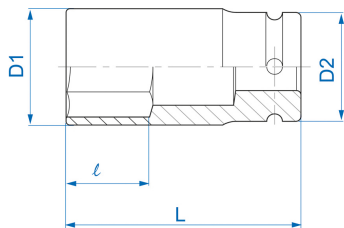

6935M

M Lange slagmoerdopsleutel met dunne wand metrisch 6-kantig 3/4"

DIN 3121

- Metrisch
- Molybdeenchrom
- Fosfaatafwerking

	Afmeting (mm)	D1 (mm)	D2 (mm)	L (mm)	l (mm)	Gewicht (g)
693521M	21	33	44	90	18	597
693524M	24	36.5	44	90	23	619
693527M	27	40	44	90	27	631
693532M	32	46.5	44	90	30	733