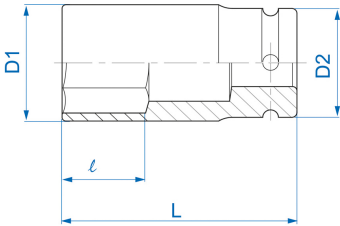

6935M

M Lange slagmoerdopsleutel met dunne wand metrisch 6-kantig 3/4"

DIN 3121

- Metrisch
- Molybdeenchrom
- Fosfaatafwerking

	Afmeting (mm)	D1 (mm)	D2 (mm)	L (mm)	l (mm)	Gewicht (g)
693521M	21	33	44	90	18	597
693524M	24	36.5	44	90	23	619
693527M	27	40	44	90	27	631
693532M	32	46.5	44	90	30	733