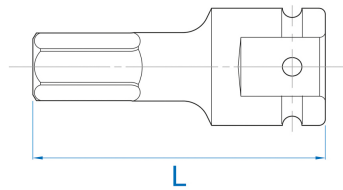

### **M** Slagmoerschroevendraaierdopsleutel 6-kantig 3/4"

DIN 3121

- Molybdeenchrom
- Fosfaatafwerking

	Afmeting (mm)	L (mm)	Gewicht (g)
601514M	14	87	325
601517M	17	87	343
601519M	19	87	365
601521M	21	87	490
601522M	22	87	522
601524M	24	87	555
601527M	27	87	604