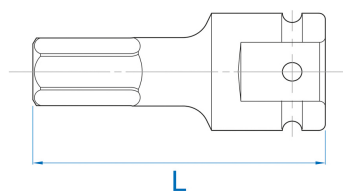

6015M

M Slagmoerschroevendraaierdopsleutel 6-kantig 3/4"

DIN 3121

- Molybdeenchrom
- Fosfaatafwerking

	Afmeting (mm)	L (mm)	Gewicht (g)
601514M	14	87	325
601517M	17	87	343
601519M	19	87	365
601521M	21	87	490
601522M	22	87	522
601524M	24	87	555
601527M	27	87	604