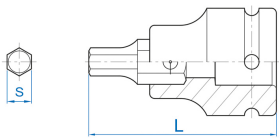

### **M** Slagmoerschroevendraaierdopsleutel 6-kantig 3/4"

DIN 3121

- Molybdeenchrom
- Fosfaatafwerking

	Afmeting (mm)	L (mm)	Gewicht (g)
609616M12H	12	77	422
609616M14H	14	77	430
609616M17H	17	77	443
609616M19H	19	77	450
609616M22H	22	77	473
609616M10H	10	77	416