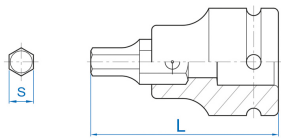

609616M_H

M Slagmoerschroevendraaierdopsleutel 6-kantig 3/4"

DIN 3121

- Molybdeenchrom
- Fosfaatafwerking

	Afmeting (mm)	L (mm)	Gewicht (g)
609616M12H	12	77	422
609616M14H	14	77	430
609616M17H	17	77	443
609616M19H	19	77	450
609616M22H	22	77	473
609616M10H	10	77	416