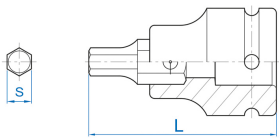

Afmeting (mm)	L (mm)	Gewicht (g)
609616M12H	12	77	422
609616M14H	14	77	430
609616M17H	17	77	443
609616M19H	19	77	450
609616M22H	22	77	473
609616M10H	10	77	416