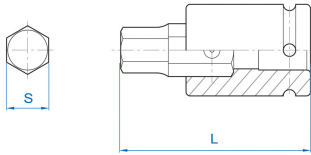

609622M_H

M Slagmoerschroevendraaierdopsleutel 6-kantig 3/4"

DIN 3121

- Molybdeenchrom
- Fosfaatafwerking

	Afmeting (mm)	L (mm)	Gewicht (g)
609519	19	93	670
609522	22	93	692
609622M24H	24	93	706
609622M27H	27	93	730
609622M30H	30	93	744