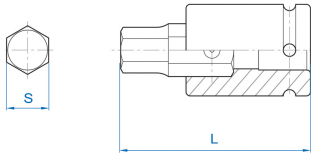

### M Slagmoerschroevendraaierdopsleutel 6-kantig 3/4"

DIN 3121

- Molybdeenchrom
- Fosfaatafwerking

	Afmeting (mm)	L (mm)	Gewicht (g)
609519	19	93	670
609522	22	93	692
609622M24H	24	93	706
609622M27H	27	93	730
609622M30H	30	93	744