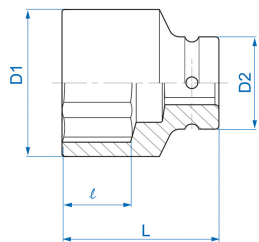

### **M** Slagmoerdopsleutel standaard metrisch 6-kantig 1"

DIN 3129

- Metrisch
- Molybdeenchrom, fosfaatafwerking

	Afmeting (mm)	D1 (mm)	D2 (mm)	L (mm)	l (mm)	Gewicht (g)
853519M	19	35	54	58	15	508
853521M	21	37	54	58	15	529
853522M	22	38	54	58	15	520
853523M	23	39	54	58	17	542
853524M	24	41	54	58	17	529
853525M	25	42	54	58	17	567
853526M	26	43	54	58	19	558
853527M	27	44	54	58	19	538
853528M	28	45	54	58	19	538
853529M	29	47	54	58	19	600
853530M	30	48	54	60	20	592
853532M	32	51	54	62	20	679
853533M	33	52	54	62	20	700

853534M	34	53	54	62	20	766
853535M	35	54	54	62	20	779
853536M	36	56	54	65	20	729
853538M	38	58	54	65	22	742
853540M	40	60	54	65	22	800
853541M	41	61	54	70	22	846
853542M	42	64	54	70	22	890
853544M	44	67	54	70	26	1000
853546M	46	68	54	75	26	1075
853548M	48	70	54	75	26	1085
853550M	50	73	54	75	26	1170
853552M	52	75	54	80	30	1300
853553M	53	76	54	80	30	1300
853554M	54	78	54	80	30	1400
853555M	55	79	54	83	32	1433
853558M	58	83	54	83	32	1542
853560M	60	86	54	87	32	1758
853563M	63	90	54	87	34	1750
853565M	65	92	54	90	34	1758
853566M	66	94	54	90	34	1966
853568M	68	95	54	90	34	1966
853570M	70	97	54	93	34	2112
853571M	71	99	86	93	36	2925
853575M	75	104	86	95	36	3188
853580M	80	110	86	95	43	3350
853585M	85	115	86	95	43	3250
853590M	90	122	86	100	43	3950
8535A0M	100	136	95	105	51	4600
853595M	95	130	95	105	52	3950