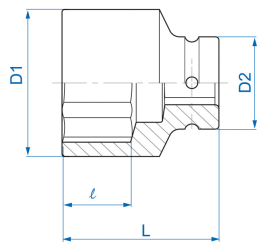

8535M

M

Slagmoerdopsleutel standaard metrisch 6-kantig 1"

DIN 3129

- Metrisch
- Molybdeenchrom, fosfaatafwerking

	Afmeting (mm)	D1 (mm)	D2 (mm)	L (mm)	l (mm)	Gewicht (g)
853519M	19	35	54	58	15	508
853521M	21	37	54	58	15	529
853522M	22	38	54	58	15	520
853523M	23	39	54	58	17	542
853524M	24	41	54	58	17	529
853525M	25	42	54	58	17	567
853526M	26	43	54	58	19	558
853527M	27	44	54	58	19	538
853528M	28	45	54	58	19	538
853529M	29	47	54	58	19	600
853530M	30	48	54	60	20	592
853532M	32	51	54	62	20	679
853533M	33	52	54	62	20	700