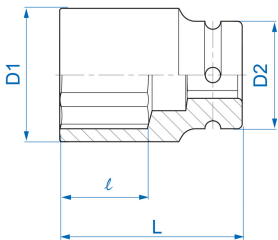

8435M

M Lange slagmoerdopsleutel metrisch 6-kantig

DIN 3121

- Metrisch
- Molybdeenchrom, fosfaatafwerking

	Afmeting (mm)	D1 (mm)	D2 (mm)	L (mm)	l (mm)	Gewicht (g)
843524M	24	41	54	90	25	850
843527M	27	44	54	90	25	879
843528M	28	45	54	90	25	892
843530M	30	48	54	90	28	916
843532M	32	51	54	90	28	979
843533M	33	52	54	92	28	1016
843534M	34	53	54	92	28	1029
843535M	35	54	54	92	28	1016
843536M	36	56	54	92	32	1033
843538M	38	58	54	92	32	1025
843540M	40	60	54	92	32	1075
843541M	41	61	54	92	32	1083
843542M	42	64	54	92	32	1100

843546M	46	68	54	95	35	1137
843548M	48	70	54	95	35	1400
843550M	50	73	54	95	35	1518
843552M	52	75	54	100	40	1637
843554M	54	78	54	100	40	1750
843555M	55	79	54	100	40	1862
843558M	58	83	54	100	42	1925
843560M	60	86	54	100	42	2050
843570M	70	97	54	110	59	2921
843565M	65	92	54	110	50	2133