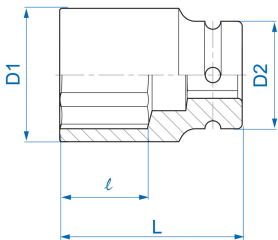

8435M

M Lange slagmoerdopsleutel metrisch 6-kantig

DIN 3121

- Metrisch
- Molybdeenchrom, fosfaatafwerking

|  | Afmeting (mm) | D1 (mm) | D2 (mm) | L (mm) | l (mm) | Gewicht (g) |
|--|---------------|---------|---------|--------|--------|-------------|
| 843524M | 24 | 41 | 54 | 90 | 25 | 850 |
| 843527M | 27 | 44 | 54 | 90 | 25 | 879 |
| 843528M | 28 | 45 | 54 | 90 | 25 | 892 |
| 843530M | 30 | 48 | 54 | 90 | 28 | 916 |
| 843532M | 32 | 51 | 54 | 90 | 28 | 979 |
| 843533M | 33 | 52 | 54 | 92 | 28 | 1016 |
| 843534M | 34 | 53 | 54 | 92 | 28 | 1029 |
| 843535M | 35 | 54 | 54 | 92 | 28 | 1016 |
| 843536M | 36 | 56 | 54 | 92 | 32 | 1033 |
| 843538M | 38 | 58 | 54 | 92 | 32 | 1025 |
| 843540M | 40 | 60 | 54 | 92 | 32 | 1075 |
| 843541M | 41 | 61 | 54 | 92 | 32 | 1083 |
| 843542M | 42 | 64 | 54 | 92 | 32 | 1100 |

KING TONY

Enjoy your work

| | | | | | | |
|---------|----|----|----|-----|----|------|
| 843546M | 46 | 68 | 54 | 95 | 35 | 1137 |
| 843548M | 48 | 70 | 54 | 95 | 35 | 1400 |
| 843550M | 50 | 73 | 54 | 95 | 35 | 1518 |
| 843552M | 52 | 75 | 54 | 100 | 40 | 1637 |
| 843554M | 54 | 78 | 54 | 100 | 40 | 1750 |
| 843555M | 55 | 79 | 54 | 100 | 40 | 1862 |
| 843558M | 58 | 83 | 54 | 100 | 42 | 1925 |
| 843560M | 60 | 86 | 54 | 100 | 42 | 2050 |
| 843570M | 70 | 97 | 54 | 110 | 59 | 2921 |
| 843565M | 65 | 92 | 54 | 110 | 50 | 2133 |