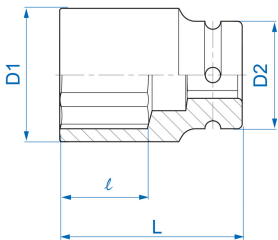

8835M

M Lange slagmoerdopsleutel met dunne wand metrisch 6-kantig

DIN 3121

- Metrisch
- Molybdeenchrom, fosfaatafwerking

	Afmeting (mm)	D1 (mm)	D2 (mm)	L (mm)	l (mm)	Gewicht (g)
883524M	24	38	54	80	26	626
883527M	27	42	54	80	26	643
883529M	29	44	54	80	26	700
883530M	30	46	54	80	30	696
883532M	32	48	54	80	30	714
883533M	33	49	54	80	30	748
883534M	34	50	54	80	30	764
883535M	35	52	54	80	32	776
883536M	36	53	54	80	32	779
883538M	38	56	54	80	32	810
883541M	41	59.5	54	80	32	866