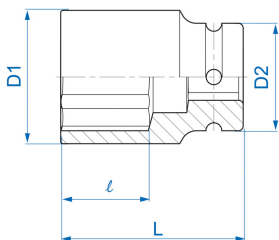

8835M

M Lange slagmoerdopsleutel met dunne wand metrisch 6-kantig

DIN 3121

- Metrisch
- Molybdeenchrom, fosfaatafwerking

	Afmeting (mm)	D1 (mm)	D2 (mm)	L (mm)	l (mm)	Gewicht (g)
883524M	24	38	54	80	26	626
883527M	27	42	54	80	26	643
883529M	29	44	54	80	26	700
883530M	30	46	54	80	30	696
883532M	32	48	54	80	30	714
883533M	33	49	54	80	30	748
883534M	34	50	54	80	30	764
883535M	35	52	54	80	32	776
883536M	36	53	54	80	32	779
883538M	38	56	54	80	32	810
883541M	41	59.5	54	80	32	866