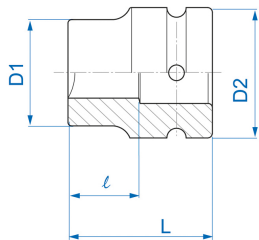

8514M

M Slagmoerdopsleutel standaard metrisch 4-kantig 1"

DIN 3121

- Metrisch
- Molybdeenchrom, fosfaatafwerking

	Afmeting (mm)	D1 (mm)	D2 (mm)	L (mm)	l (mm)	Gewicht (g)
851417M	17	40	54	60	30	618
851419M	19	42	54	60	30	618
851420M	20	43	54	60	30	621
851421M	21	44	54	60	30	621
851422M	22	45.5	54	60	30	621