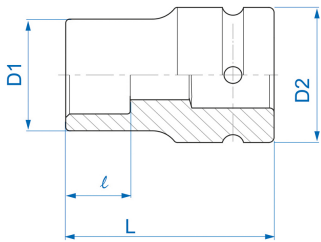

8534M

M Lange slagmoerdopsleutel metrisch
4-kantig 1"

DIN 3121

- Metrisch
- Molybdeenchrom, fosfaatafwerking

	Afmeting (mm)	D1 (mm)	D2 (mm)	L (mm)	l (mm)	Gewicht (g)
853417M	17	38	54	76	23.5	628
853419M	19	43	54	76	23.5	682
853421M	21	47	54	76	23.5	733