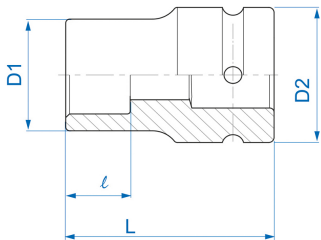

## 8534M

**M** Lange slagmoerdopsleutel metrisch  
4-kantig 1"

DIN 3121

- Metrisch
- Molybdeenchrom, fosfaatafwerking

	Afmeting (mm)	D1 (mm)	D2 (mm)	L (mm)	l (mm)	Gewicht (g)
853417M	17	38	54	76	23.5	628
853419M	19	43	54	76	23.5	682
853421M	21	47	54	76	23.5	733