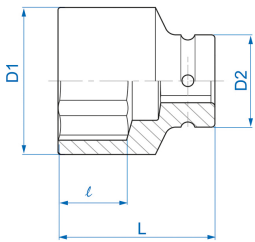

9535M

M

Slagmoerdopsleutel standaard metrisch 6-kantig 1-1/2"

DIN 3129

- Metrisch
- Molybdeenchrom
- Fosfaatafwerking

	Afmeting (mm)	D1 (mm)	D2 (mm)	L (mm)	l (mm)	Gewicht (g)
953546M	46	73	86	85	28	2233
953550M	50	78	86	85	28	2300
953555M	55	85	86	93	30	2660
953560M	60	90	86	95	30	2840
953565M	65	96	86	100	35	3150
953570M	70	102	86	103	35	3460
953575M	75	108	86	105	38	3700
953580M	80	115	86	105	42	3900
953585M	85	121	86	105	42	4175
953590M	90	127	86	110	46	4600
953595M	95	135	127	110	50	7570
9535AOM	100	140	127	115	53	8104
9535A5M	105	146	127	115	53	8340

9535BOM	110	152	127	125	56	9400
9535B5M	115	160	127	125	60	9766
9535B7M	117	-	-	-	-	-
9535COM	120	166	127	130	62	10460
9535C5M	125	172	127	135	65	11148
9535DOM	130	130	180	180	127	140
9535D5M	130	135	180	185	127	145
9535EOM	140	195	127	150	75	13570
9535FOM	150	200	127	155	80	14270