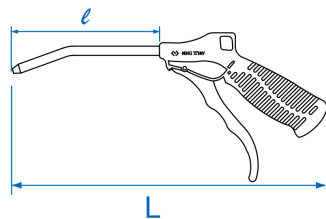

7990

Pneumatisch spuitpistool

- Balg met ingebouwde buis
- Koperen schroefdraad
- Buis in staal
- Behuizing van vezels

	L (mm)	l (mm)	l (inch)	Luchtverbruik (L/min)	Luchtdruk (bar)	Luchtdruk (PSI)	Luchtinlaat (inch)	Geluidsniveau (dBA)	Gewicht (g)
7990004	245	100	4"	350	5,2~8,3	75~120	1/4" BSPT	85	200
7990010	420	250	10"	350	5,2~8,3	75~120	1/4" BSPT	85	240
7990013	475	330	13"	350	5,2~8,3	75~120	1/4" BSPT	85	260
7990020	650	500	20"	350	5,2~8,3	75~120	1/4" BSPT	85	300