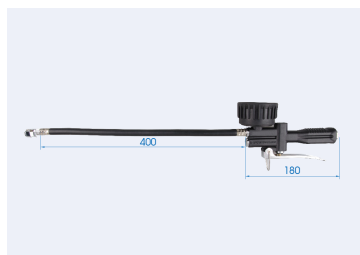

9BM

Bandenluchtpomp 3 in 1

- Manometer met membraansysteem
- Precisie : ANSI B401.1
- Een rubber omhulsel om de manometer tegen schokken te beschermen
- 3 functies op het handvat : controleren van de druk, leeg laten lopen, opblazen
- Rubberen slag van 400 mm voor hoge druk
- Standaard luchthouder aangepast voor auto's
- Lange luchthouder voor moeilijk te bereiken afsluitkleppen : ideaal voor vrachtwagens, bussen en landbouwmachines (185mm)

	ø buiten (mm)	Luchtdruk Bar (PSI)	Luchtinlaat (inch)	Lucht slang (inch)	Gewicht (g)
9BM2210A	13	0-15 (0-220)	1/4"	3/8"	600