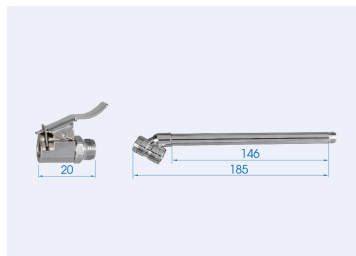

9BM

Bandenluchtpomp 3 in 1

- Manometer met membraansysteem
- Precisie : ANSI B401.1
- Een rubber omhulsel om de manometer tegen schokken te beschermen
- 3 functies op het handvat : controleren van de druk, leeg laten lopen, opblazen
- Rubberen slag van 400 mm voor hoge druk
- Standaard luchthouder aangepast voor auto's
- Lange luchthouder voor moeilijk te bereiken afsluitkleppen : ideaal voor vrachtwagens, bussen en landbouwmachines (185mm)

	ø buiten (mm)	Luchtdruk Bar (PSI)	Luchtinlaat (inch)	Luchtslang (inch)	Gewicht (g)
9BM2210A	13	0-15 (0-220)	1/4"	3/8"	600