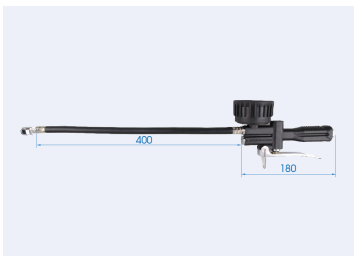

9BM

Bandenluchtpomp 3 in 1

- Manometer met membraansysteem
- Precisie : ANSI B401.1
- Een rubber omhulsel om de manometer tegen schokken te beschermen
- 3 functies op het handvat : controleren van de druk, leeg laten lopen, opblazen
- Rubberen slag van 400 mm voor hoge druk
- Standaard luchthouder aangepast voor auto's
- Lange luchthouder voor moeilijk te bereiken afsluitkleppen : ideaal voor vrachtwagens, bussen en landbouwmachines (185mm)

	ø buiten (mm)	Luchtdruk Bar (PSI)	Luchtinlaat (inch)	Luchtslang (inch)	Gewicht (g)
9BM2210A	13	0-15 (0-220)	1/4"	3/8"	600