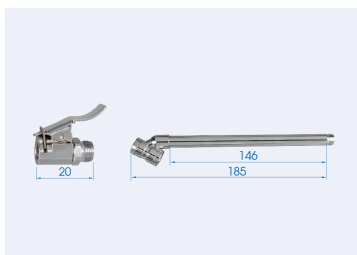

9BM

Bandenluchtpomp 3 in 1

- Manometer met membraansysteem
- Precisie : ANSI B401.1
- Een rubber omhulsel om de manometer tegen schokken te beschermen
- 3 functies op het handvat : controleren van de druk, leeg laten lopen, opblazen
- Rubberen slag van 400 mm voor hoge druk
- Standaard luchthouder aangepast voor auto's
- Lange luchthouder voor moeilijk te bereiken afsluitkleppen : ideaal voor vrachtwagens, bussen en landbouwmachines (185mm)

	ø buiten (mm)	Luchtdruk Bar (PSI)	Luchtinlaat (inch)	Lucht slang (inch)	Gewicht (g)
9BM2210A	13	0-15 (0-220)	1/4"	3/8"	600