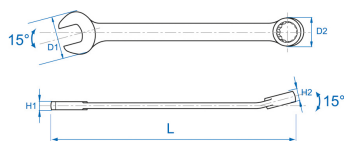

1060

M

Ringsteeksleutel metrisch

DIN 3113

- Metrisch
- 15° hellend oog
- Veelhoekige kop 12-kant
- Lage dikte
- Afwerking in gepolijst chroom

	Afmeting (mm)	D1 (mm)	D2 (mm)	H1 (mm)	H2 (mm)	L (mm)	Gewicht (g)
106055	5.5	15	11	4.3	4.3	105	16
106006	6	15.5	10.1	3.9	4.7	105	18
106007	7	17	11.5	4.1	5	115	20
106008	8	19.2	12.8	4.3	5.5	125	25
106009	9	21.2	14.2	4.5	5.9	135	34
106010	10	23.2	15.6	4.7	6.5	145	39
106011	11	25.3	16.9	5.1	6.9	155	46
106012	12	27.2	18.3	5.4	7.3	165	56
106013	13	29.4	19.7	5.6	7.8	175	69
106014	14	31.5	21.2	5.9	8.3	185	80
106015	15	33.2	22.5	6.1	8.6	195	93
106016	16	34.7	24	6.4	8.9	205	111
106017	17	36.5	25.3	6.6	9.3	215	119

106018	18	38.7	26.8	6.9	9.9	225	138
106019	19	40.7	28.1	7.1	10.5	235	158
106020	20	43.1	29.7	7.4	10.9	245	182
106021	21	44.8	31.3	7.7	11.3	255	203
106022	22	46.9	32.6	7.9	11.5	265	225
106023	23	48.3	34.2	8.1	11.8	275	251
106024	24	50.4	35.5	8.4	12.1	285	287
106025	25	52	36.9	8.6	12.5	295	326
106026	26	53.6	38.2	8.9	12.8	305	344
106027	27	55.7	39.6	9.1	13.1	315	371
106028	28	57.6	40.9	9.4	13.3	325	387
106029	29	59.7	42.3	9.6	13.5	335	456
106030	30	61.8	43.7	9.8	13.7	345	514
106032	32	65.8	46.4	10.1	14.3	365	557