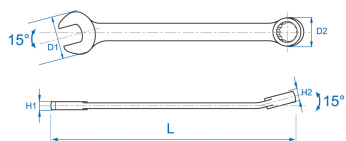

1060

M

Ringsteeksleutel metrisch

DIN 3113

- Metrisch
- 15° hellend oog
- Veelhoekige kop 12-kant
- Lage dikte
- Afwerking in gepolijst chroom

	Afmeting (mm)	D1 (mm)	D2 (mm)	H1 (mm)	H2 (mm)	L (mm)	Gewicht (g)
106055	5.5	15	11	4.3	4.3	105	16
106006	6	15.5	10.1	3.9	4.7	105	18
106007	7	17	11.5	4.1	5	115	20
106008	8	19.2	12.8	4.3	5.5	125	25
106009	9	21.2	14.2	4.5	5.9	135	34
106010	10	23.2	15.6	4.7	6.5	145	39
106011	11	25.3	16.9	5.1	6.9	155	46
106012	12	27.2	18.3	5.4	7.3	165	56
106013	13	29.4	19.7	5.6	7.8	175	69
106014	14	31.5	21.2	5.9	8.3	185	80
106015	15	33.2	22.5	6.1	8.6	195	93
106016	16	34.7	24	6.4	8.9	205	111
106017	17	36.5	25.3	6.6	9.3	215	119

106018	18	38.7	26.8	6.9	9.9	225	138
106019	19	40.7	28.1	7.1	10.5	235	158
106020	20	43.1	29.7	7.4	10.9	245	182
106021	21	44.8	31.3	7.7	11.3	255	203
106022	22	46.9	32.6	7.9	11.5	265	225
106023	23	48.3	34.2	8.1	11.8	275	251
106024	24	50.4	35.5	8.4	12.1	285	287
106025	25	52	36.9	8.6	12.5	295	326
106026	26	53.6	38.2	8.9	12.8	305	344
106027	27	55.7	39.6	9.1	13.1	315	371
106028	28	57.6	40.9	9.4	13.3	325	387
106029	29	59.7	42.3	9.6	13.5	335	456
106030	30	61.8	43.7	9.8	13.7	345	514
106032	32	65.8	46.4	10.1	14.3	365	557