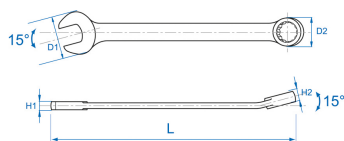

## Ringsteeksleutel inch

ANSI/ASME B107.6

- Inch
- 15° hellend oog
- Veelhoekige kop 12-kant
- Lage dikte
- Afwerking in gepolijst chroom

	Afmetingen (Inch)	D1 (mm)	D2 (mm)	H1 (mm)	H2 (mm)	L (mm)	Gewicht (g)
506008	1/4"	15.5	10.1	3.9	4.7	105	18
506010	5/16"	19.2	12.8	4.3	5.5	125	25
506012	3/8"	23.2	15.6	4.7	6.5	145	39
506014	7/16"	25.3	16.9	5.1	6.9	155	46
506016	1/2"	29.4	19.7	5.6	7.8	175	69
506018	9/16"	31.5	21.2	5.9	8.3	185	80
506020	5/8"	34.7	24	6.4	8.9	205	111
506022	11/16"	36.5	25.3	6.6	9.3	215	119
506024	3/4"	40.7	28.1	7.1	10.5	235	158
506026	13/16"	44.8	31.3	7.7	11.3	255	203
506028	7/8"	46.9	32.6	7.9	11.5	265	220
506030	15/16"	50.4	35.5	8.4	12.1	285	287
506032	1"	52	36.9	8.6	12.5	295	326

506034	1-1/16"	55.7	39.6	9.1	13.1	315	371
506036	1-1/8"	59.7	42.3	9.6	13.5	335	456
506040	1-1/4"	65.8	46.4	10.1	14.3	365	557