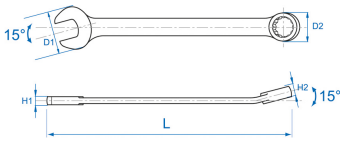

1071

Ringsteeksleutel metrisch

DIN 3113 ISO7738

- Metrisch
- 15° hellend oog
- Veelhoekige kop 12-kant
- Voor zwaar gebruik
- Afwerking in gepolijst chroom

	Afmeting (mm)	D1 (mm)	D2 (mm)	H1 (mm)	H2 (mm)	L (mm)	Gewicht (g)
107133	33	62.1	47.1	12	13.2	410	765
107134	34	63.2	48.5	12	14.9	410	745
107135	35	65.2	53.9	12.5	14.9	425	960
107136	36	65.1	53.7	12.1	14.9	425	960
107138	38	69.7	55.7	13.9	16.8	455	1155
107141	41	76.8	60.7	15	17.1	495	1402
107142	42	82.8	64.9	14.7	19.2	495	1394
107144	44	83	65	15	18	495	1479
107146	46	82.1	64.2	14.8	19.3	495	1515
107148	48	95.2	74	18	22.1	563	2550
107150	50	95.5	73.5	18	23.2	563	2550
107155	55	102	80	15	24	616	2520
107160	60	113	88	16	29	657	3000

107165	65	118	92	18	29	678	3300
107170	70	133	105	24	34.5	715	5760
107175	75	138	106	24	35	715	5770
107180	80	152	119	26	35	745	7700
107185	80	152	119	26	35	745	7700