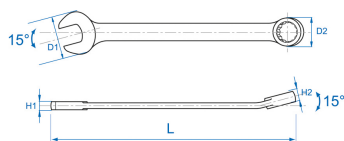

1071

Ringsteeksleutel metrisch

DIN 3113 ISO7738

- Metrisch
- 15° hellend oog
- Veelhoekige kop 12-kant
- Voor zwaar gebruik
- Afwerking in gepolijst chroom

	Afmeting (mm)	D1 (mm)	D2 (mm)	H1 (mm)	H2 (mm)	L (mm)	Gewicht (g)
107133	33	62.1	47.1	12	13.2	410	765
107134	34	63.2	48.5	12	14.9	410	745
107135	35	65.2	53.9	12.5	14.9	425	960
107136	36	65.1	53.7	12.1	14.9	425	960
107138	38	69.7	55.7	13.9	16.8	455	1155
107141	41	76.8	60.7	15	17.1	495	1402
107142	42	82.8	64.9	14.7	19.2	495	1394
107144	44	83	65	15	18	495	1479
107146	46	82.1	64.2	14.8	19.3	495	1515
107148	48	95.2	74	18	22.1	563	2550
107150	50	95.5	73.5	18	23.2	563	2550
107155	55	102	80	15	24	616	2520
107160	60	113	88	16	29	657	3000

KING TONY

Enjoy your work

107165	65	118	92	18	29	678	3300
107170	70	133	105	24	34.5	715	5760
107175	75	138	106	24	35	715	5770
107180	80	152	119	26	35	745	7700
107185	80	152	119	26	35	745	7700