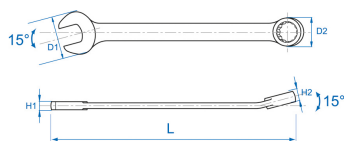

5071

Ringsteeksleutel inch

ANSI/ASME B107.6

- Inch
- 15° hellend oog
- Veelhoekige kop 12-kant
- Voor zwaar gebruik
- Afwerking in gepolijst chroom

	Afmetingen (Inch)	D1 (mm)	D2 (mm)	H1 (mm)	H2 (mm)	L (mm)	Gewicht (g)
507142	1-5/16"	61.7	47	12.1	14.5	410	760
507144	1-3/8"	65.8	54.2	12.5	14.9	425	970
507146	1-7/16"	65.9	54.1	13	15.5	425	950
507148	1-1/2"	70	55.9	14	16.1	455	1150
507150	1-9/16"	83	64.5	16	19.3	495	1546
507152	1-5/8"	83	65.3	14.9	19	495	1402
507154	1-11/16"	83.2	64.9	14.1	18.2	495	1432
507156	1-3/4"	83.1	65.2	15	18.9	495	1419
507158	1-13/16"	83	65	15.8	19.3	495	1478
507160	1-7/8"	96.2	73.2	18.2	23.1	563	2540
507162	1-15/16"	95.1	73.7	16.1	22	563	2550
507164	2"	95.2	74.9	17.9	22	563	2540