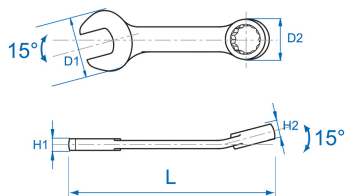

10D0

Mini ringsteeksleutel metrisch

DIN 3113

- Metrisch
- 15° hellend oog
- Veelhoekige kop 12-kant
- Lage dikte
- Afwerking in gepolijst chroom

	Afmeting (mm)	D1 (mm)	D2 (mm)	H1 (mm)	H2 (mm)	L (mm)	Gewicht (g)
10D008	8	18.1	13.8	4.6	6	85	20
10D009	9	19.3	14.5	4.8	6.4	90	25
10D010	10	20.5	15.1	4.8	6.4	95	27
10D011	11	22.7	16.7	5.9	7.9	100	45
10D012	12	24.7	18	6.2	8.3	105	49
10D013	13	27.2	19.1	6.5	8.7	110	59
10D014	14	28.8	21.4	7	9.2	115	65
10D015	15	31	22.4	7.4	9.7	120	73
10D016	16	33	23.8	7.8	10.3	125	85
10D017	17	35	26.2	8.1	10.7	130	116
10D018	18	37	27.3	8.6	11.3	135	123
10D019	19	39	28.6	9	11.8	140	135