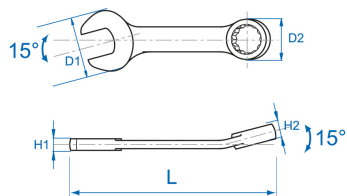

# 10D0

**M**

## Mini ringsteeksleutel metrisch

DIN 3113

- Metrisch
- 15° hellend oog
- Veelhoekige kop 12-kant
- Lage dikte
- Afwerking in gepolijst chroom

	Afmeting (mm)	D1 (mm)	D2 (mm)	H1 (mm)	H2 (mm)	L (mm)	Gewicht (g)
10D008	8	18.1	13.8	4.6	6	85	20
10D009	9	19.3	14.5	4.8	6.4	90	25
10D010	10	20.5	15.1	4.8	6.4	95	27
10D011	11	22.7	16.7	5.9	7.9	100	45
10D012	12	24.7	18	6.2	8.3	105	49
10D013	13	27.2	19.1	6.5	8.7	110	59
10D014	14	28.8	21.4	7	9.2	115	65
10D015	15	31	22.4	7.4	9.7	120	73
10D016	16	33	23.8	7.8	10.3	125	85
10D017	17	35	26.2	8.1	10.7	130	116
10D018	18	37	27.3	8.6	11.3	135	123
10D019	19	39	28.6	9	11.8	140	135