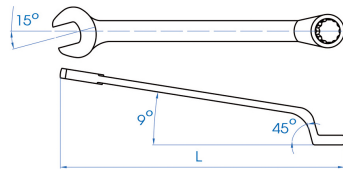

1063

Ringsleutel 45° metrisch

DIN3113 / ISO 7738 / ISO 3318

- Metrisch
- 45° gebogen sleutel aan de kant van het oog

	Afmeting (mm)	L (mm)	Gewicht (g)
106306	6	110	19
106309	9	140	39
106311	11	160	59
106312	12	170	73
106314	14	190	103
106321	21	260	224
106322	22	270	258