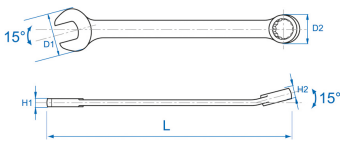

## Ringsteeksleutel inch

ANSI/ASME B107.6

- Inch
- 15° hellend oog
- Veelhoekige kop 12-kant
- Afwerking in gepolijst chroom

	Afmetingen (Inch)	D1 (mm)	D2 (mm)	H1 (mm)	H2 (mm)	L (mm)	Gewicht (g)
F131S66B	2-1/16"	115.5	85.9	23.7	29.9	665	4600
F131S68B	2-1/8"	115	85.9	23.9	29.2	666	4900
F131S70B	2-3/16"	115	86.8	23.9	29	667	4600
F131S72B	2-1/4"	115.1	87.1	24	29.6	668	4600
F131S74B	2-5/16"	115.5	87.1	23.8	30.1	665	4400
F131S76B	2-3/8"	124.8	94.2	25.7	30.9	758	5900
F131S78B	2-7/16"	124.6	94.2	25.6	30.1	760	6000
F131S80B	2-1/2"	124.5	94	26	30.6	745	5700