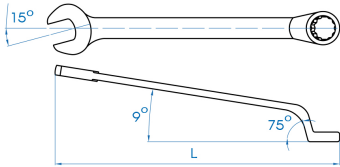

1067

M Ringsteeksleutel 75° metrisch

DIN3113 / ISO 7738 / ISO 3318

- Oeil coudé à 75°
- 9° hellend oog
- Metrisch
- Fourche inclinée à 15°
- Afwerking in gepolijst chroom
- Vanadiumchroom

	Afmeting (mm)	L (mm)	Gewicht (g)
106706	6	103	18
106707	7	113	23
106708	8	122	25
106709	9	133	36
106710	10	144	42
106711	11	153	55
106712	12	164	61
106713	13	176	79
106714	14	184	93
106715	15	195	110
106716	16	204	119
106717	17	216	148
106718	18	226	158

KING TONY

Enjoy your work

106719	19	237	192
106721	21	265	250
106722	22	265	256
106724	24	286	307
106727	27	316	402
106730	30	346	522
106732	32	364	621
106720	20	264	256
106723	23	285	316
106725	25	315	327
106726	26	316	423
106728	28	344	494
106729	29	345	402