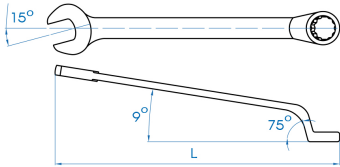

Afmeting (mm)	L (mm)	Gewicht (g)
106706	6	103	18
106707	7	113	23
106708	8	122	25
106709	9	133	36
106710	10	144	42
106711	11	153	55
106712	12	164	61
106713	13	176	79
106714	14	184	93
106715	15	195	110
106716	16	204	119
106717	17	216	148
106718	18	226	158