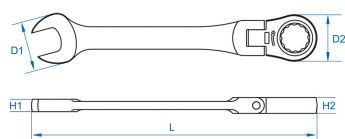

3730M

M Ringratel-steeksleutel metrisch

- Metrisch
- Flexibele kop
- Terugstelhoek 5°
- Onomkeerbare
- afwerking in gepolijst chroom

	Afmeting (mm)	D1 (mm)	D2 (mm)	H1 (mm)	H2 (mm)	l (mm)	Gewicht (g)
373008M	8	16,2	16,7	4,3	6,5	127	40
373009M	9	18,2	18,6	4,6	6,9	131,5	40
373010M	10	20,3	20	5	7,3	136	60
373011M	11	22,5	21,8	5,4	7,7	141	60
373012M	12	24,3	23	5,8	8,2	147,5	80
373013M	13	26,8	25,2	6,1	8,6	154	100
373014M	14	28,7	26,8	6,4	9	160	100

373015M	15	30,5	28,3	6,9	9,4	169	120
373016M	16	32,9	29,8	7,2	9,9	179	160
373017M	17	34,5	31,8	7,6	10,3	190	180
373018M	18	37	32,8	8	10,7	203	200
373019M	19	39,2	33,9	8,6	11,2	215	220
373021M	21	46.0	40.0	9.0	13.0	274	392
373022M	22	46.0	40.0	9.0	13.0	274	392
373024M	24	52.2	46.0	10.0	14.5	296	547