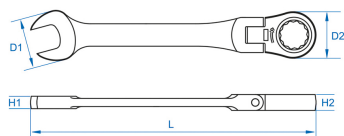

3730M

M Ringratel-steeksleutel metrisch

- Metrisch
- Flexibele kop
- Terugstelhoek 5°
- Onomkeerbare
- afwerking in gepolijst chroom

	Afmeting (mm)	D1 (mm)	D2 (mm)	H1 (mm)	H2 (mm)	l (mm)	Gewicht (g)
373008M	8	16,2	16,7	4,3	6,5	127	40
373009M	9	18,2	18,6	4,6	6,9	131,5	40
373010M	10	20,3	20	5	7,3	136	60
373011M	11	22,5	21,8	5,4	7,7	141	60
373012M	12	24,3	23	5,8	8,2	147,5	80
373013M	13	26,8	25,2	6,1	8,6	154	100
373014M	14	28,7	26,8	6,4	9	160	100

373015M	15	30,5	28,3	6,9	9,4	169	120
373016M	16	32,9	29,8	7,2	9,9	179	160
373017M	17	34,5	31,8	7,6	10,3	190	180
373018M	18	37	32,8	8	10,7	203	200
373019M	19	39,2	33,9	8,6	11,2	215	220
373021M	21	46.0	40.0	9.0	13.0	274	392
373022M	22	46.0	40.0	9.0	13.0	274	392
373024M	24	52.2	46.0	10.0	14.5	296	547