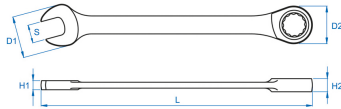

3731M

M Ringratel-steeksleutel metrisch

- Metrisch
- Recht
- Terugstelhoek 5°
- Niet-omkeerbaar
- afwerking in gepolijst chroom

	Afmeting (mm)	D1 (mm)	D2 (mm)	H1 (mm)	H2 (mm)	l (mm)	Gewicht (g)
373108M	8	16,7	17	4	6,5	140	25
373109M	9	18,7	18,6	4,4	6,9	149	35
373110M	10	20,8	20,2	4,8	7,3	158	40
373111M	11	23	22	5,2	7,7	165	60
373112M	12	24,6	23,4	5,5	8,2	171	75
373113M	13	26,8	25,5	5,8	8,6	178	80
373114M	14	29	26,9	6,2	9	190	100

373115M	15	31	28,3	6,5	9,4	199	115
373116M	16	33	29,8	6,8	9,9	208	135
373117M	17	35,5	31,8	7,2	10,3	225	165
373118M	18	37,5	32,7	7,7	10,7	236	195
373119M	19	39,4	34	8,2	11,2	247	225
373121M	21	45,8	40,1	9	13	287,8	320
373122M	22	45,8	40,1	9	13	287,8	340
373124M	24	51,8	46,5	10	14,5	321	475
373127M	27	56,4	52,4	10,5	15,5	356,6	580
373130M	30	62,7	58,1	11,4	17	400,7	860
373132M	32	66,4	61,9	12,5	17,5	423,5	1060