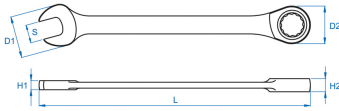

3731M

M Ringratel-steeksleutel metrisch

- Metrisch
- Recht
- Terugstelhoek 5°
- Niet-omkeerbaar
- afwerking in gepolijst chroom

	Afmeting (mm)	D1 (mm)	D2 (mm)	H1 (mm)	H2 (mm)	l (mm)	Gewicht (g)
373108M	8	16,7	17	4	6,5	140	25
373109M	9	18,7	18,6	4,4	6,9	149	35
373110M	10	20,8	20,2	4,8	7,3	158	40
373111M	11	23	22	5,2	7,7	165	60
373112M	12	24,6	23,4	5,5	8,2	171	75
373113M	13	26,8	25,5	5,8	8,6	178	80
373114M	14	29	26,9	6,2	9	190	100

373115M	15	31	28,3	6,5	9,4	199	115
373116M	16	33	29,8	6,8	9,9	208	135
373117M	17	35,5	31,8	7,2	10,3	225	165
373118M	18	37,5	32,7	7,7	10,7	236	195
373119M	19	39,4	34	8,2	11,2	247	225
373121M	21	45,8	40,1	9	13	287,8	320
373122M	22	45,8	40,1	9	13	287,8	340
373124M	24	51,8	46,5	10	14,5	321	475
373127M	27	56,4	52,4	10,5	15,5	356,6	580
373130M	30	62,7	58,1	11,4	17	400,7	860
373132M	32	66,4	61,9	12,5	17,5	423,5	1060