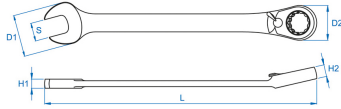

3732M

M Ringratel-steeksleutel metrisch

- Metrisch
- 13° hellend oog
- Terugstelhoek 5°
- Omkeerbaar
- afwerking in gepolijst chroom

	Afmeting (mm)	D1 (mm)	D2 (mm)	H1 (mm)	H2 (mm)	l (mm)	Gewicht (g)
373214M	14	29,2	27	6,8	9	191	105
373215M	15	31,3	28,3	7	9,4	200	118
373216M	16	33,4	30	7,2	9,9	208	144
373218M	18	37,6	32,6	8,2	10,7	237	205
373207M	7	16,7	16,6	4,6	6,5	140	34