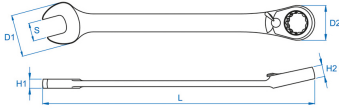

## M Ringratel-steeksleutel metrisch

- Metrisch
- 13° hellend oog
- Terugstelhoek 5°
- Omkeerbaar
- afwerking in gepolijst chroom

	Afmeting (mm)	D1 (mm)	D2 (mm)	H1 (mm)	H2 (mm)	l (mm)	Gewicht (g)
373214M	14	29,2	27	6,8	9	191	105
373215M	15	31,3	28,3	7	9,4	200	118
373216M	16	33,4	30	7,2	9,9	208	144
373218M	18	37,6	32,6	8,2	10,7	237	205
373207M	7	16,7	16,6	4,6	6,5	140	34