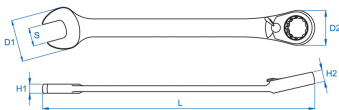

3732S

Ringratel-steeksleutel inch

- Inch
- 15° hellend oog
- Terugstelhoek 5°
- Omkeerbaar
- afwerking in gepolijst chroom

	Afmetingen (Inch)	D1 (mm)	D2 (mm)	H1 (mm)	H2 (mm)	l (mm)	Gewicht (g)
373210S	5/16"	16.7	16.6	4.6	6.5	140	20
373212S	3/8"	20.8	20	5.3	7.3	159	40
373214S	7/16"	23.8	21.8	5.6	7.7	165	60
373216S	1/2"	27.1	24.7	6.4	8.6	178	95
373218S	9/16"	29.2	27	6.8	9	191	110
373220S	5/8"	33.4	30	7.2	9.9	208	160
373222S	11/16"	35.5	31.8	7.7	10.3	226	175
373224S	3/4"	39.7	33.8	8.8	11.2	248	220
373228S	7/8"	46	40	9	13	290	320
373230S	15/16"	52.5	46	10	14.5	323	465