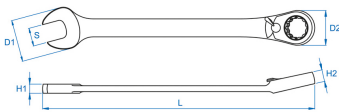

3732S

S Ringratel-steeksleutel inch

- Inch
- 15° hellend oog
- Terugstelhoek 5°
- Omkeerbaar
- afwerking in gepolijst chroom

	Afmetingen (Inch)	D1 (mm)	D2 (mm)	H1 (mm)	H2 (mm)	l (mm)	Gewicht (g)
373210S	5/16"	16.7	16.6	4.6	6.5	140	20
373212S	3/8"	20.8	20	5.3	7.3	159	40
373214S	7/16"	23.8	21.8	5.6	7.7	165	60
373216S	1/2"	27.1	24.7	6.4	8.6	178	95
373218S	9/16"	29.2	27	6.8	9	191	110
373220S	5/8"	33.4	30	7.2	9.9	208	160
373222S	11/16"	35.5	31.8	7.7	10.3	226	175
373224S	3/4"	39.7	33.8	8.8	11.2	248	220
373228S	7/8"	46	40	9	13	290	320
373230S	15/16"	52.5	46	10	14.5	323	465