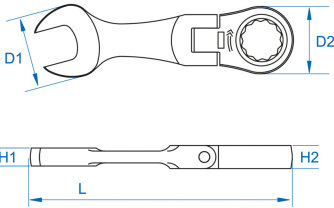

3733M

M Korte ringratel-steeksleutel metrisch

- Metrisch
- Flexibele kop
- Terugstelhoek 5°
- afwerking in gepolijst chroom

	Lengte L (mm)	Afmeting (mm)	D1 (mm)	D2 (mm)	H1 (mm)	H2 (mm)	Gewicht (g)
373308M	91.6	8	17.3	17	4.7	7.25	52
373311M	104	11	25.4	23.6	6.6	8.7	73
373312M	104	12	25.4	23.8	6.15	8.8	76
373314M	113.6	14	29.7	27.8	6.55	8.7	95
373315M	121	15	33.6	30.7	7.8	10.4	95
373316M	119.8	16	33.8	30.5	7.45	10.4	133
373317M	123.6	17	35.1	32	8.1	10.3	152
373318M	138.3	18	39.1	34.7	8.5	10.6	187
373319M	137.7	19	39.4	34.6	8.85	10.6	190