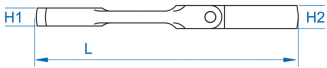

3733M

M Korte ringratel-steeksleutel metrisch

- Metrisch
- Flexibele kop
- Terugstelhoek 5°
- afwerking in gepolijst chroom

	Lengte L (mm)	Afmeting (mm)	D1 (mm)	D2 (mm)	H1 (mm)	H2 (mm)	Gewicht (g)
373308M	91.6	8	17.3	17	4.7	7.25	52
373311M	104	11	25.4	23.6	6.6	8.7	73
373312M	104	12	25.4	23.8	6.15	8.8	76
373314M	113.6	14	29.7	27.8	6.55	8.7	95
373315M	121	15	33.6	30.7	7.8	10.4	95
373316M	119.8	16	33.8	30.5	7.45	10.4	133
373317M	123.6	17	35.1	32	8.1	10.3	152
373318M	138.3	18	39.1	34.7	8.5	10.6	187
373319M	137.7	19	39.4	34.6	8.85	10.6	190