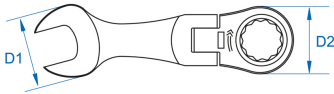

3733M

M Korte ringratel-steeksleutel metrisch

- Metrisch
- Flexibele kop
- Terugstelhoek 5°
- afwerking in gepolijst chroom

	Lengte L (mm)	Afmeting (mm)	D1 (mm)	D2 (mm)	H1 (mm)	H2 (mm)	Gewicht (g)
373308M	91.6	8	17.3	17	4.7	7.25	52
373311M	104	11	25.4	23.6	6.6	8.7	73
373312M	104	12	25.4	23.8	6.15	8.8	76
373314M	113.6	14	29.7	27.8	6.55	8.7	95
373315M	121	15	33.6	30.7	7.8	10.4	95
373316M	119.8	16	33.8	30.5	7.45	10.4	133
373317M	123.6	17	35.1	32	8.1	10.3	152
373318M	138.3	18	39.1	34.7	8.5	10.6	187
373319M	137.7	19	39.4	34.6	8.85	10.6	190