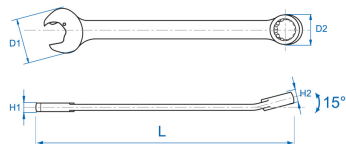

3721M

M Open metrische steek- en ringsleutel

- Ratelsleutels meegeleverd in de omvang
- Metrisch
- Ideaal voor gebruik met schroefdraad, leidingen, slangen, contraoeren, veerspanners
- Vereenvoudigt het vastdraaien in landbouw-, auto-, PL-, TP-, luchtvaart en sanitaire toepassingen
- Chroom-vanadium staal
- Afwerking in gesatineerd chroom

	Afmeting (mm)	D1 (mm)	D2 (mm)	H1 (mm)	H2 (mm)	L (mm)	Gewicht (g)
372108M	8	17,8	13,3	5	6	136	38
372110M	10	22,2	16,6	6	7,2	161	60
372111M	11	25,4	17,5	6,6	7,4	168	68
372112M	12	26,3	19,2	7,5	7,9	174	83
372114M	14	31,5	21,3	8,5	9,2	193	123
372115M	15	32,8	23,6	8,5	9,7	200	143
372116M	16	34,9	23,6	9	10,8	207	171
372118M	18	39	28	9,8	11,2	239	220