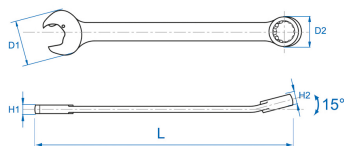

3721S

S Open Inch steek- en ringsleutel

- Ratelsleutels meegeleverd in de omvang
- Inch
- Ideaal voor gebruik met schroefdraad, leidingen, slangen, contraoeren, veerspanners
- Vereenvoudigt het vastdraaien in landbouw-, auto-, PL-, TP-, luchtvaart en sanitaire toepassingen
- Chroom-vanadium staal (Cr-V)
- Afwerking in gesatineerd chroom

	Afmetingen (Inch)	D1 (mm)	D2 (mm)	H1 (mm)	H2 (mm)	L (mm)	Gewicht (g)
372110S	5/16"	17,8	13,3	5	6	136	38
372112S	3/8"	22,2	16,6	6	7,2	161	59
372114S	7/16"	25,4	17,5	6,6	7,4	168	68
372116S	1/2"	28,2	20,3	7,9	8,6	180	97
372118S	9/16"	31,5	21,3	8,5	9,2	193	120
372120S	5/8"	34,9	25,6	9	10,8	207	163
372122S	11/16"	37,4	28,1	9,5	10,9	227	184
372124S	3/4"	41,2	29,3	9,8	12,2	250	246