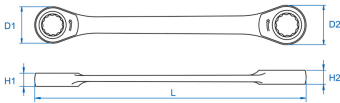

3736M

M

Ringratelsleutel metrisch

- Metrisch
- Recht
- Terugstelhoek 5°
- Niet-omkeerbaar
- afwerking in gepolijst chroom

	Afmeting (mm)	D1 (mm)	D2 (mm)	H1 (mm)	H2 (mm)	l (mm)	Gewicht (g)
37360809M	8x9	16,8	20,2	6,5	6,9	128	45
37361618M	16x18	29,5	33,5	9,9	10,7	210	190