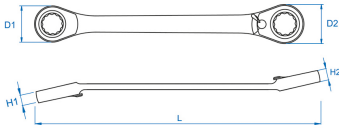

### M Ringratelsleutel omkeerbaar metrisch

- Metrisch
- 13° hellend oog
- Terugstelhoek 5°
- Omkeerbaar
- afwerking in gepolijst chroom

|  | Afmeting (mm) | D1 (mm) | D2 (mm) | H1 (mm) | H2 (mm) | l (mm) | Gewicht (g) |
|--|---------------|---------|---------|---------|---------|--------|-------------|
| 37370607M  | 6x7           | 14,2    | 17,2    | 6,3     | 6,5     | 115    | 36          |
| 37370809M  | 8x9           | 16,8    | 20,2    | 6,5     | 6,9     | 128    | 45          |
| 37371415M  | 14x15         | 26,5    | 29,5    | 9       | 9,4     | 190    | 130         |
| 37372123M  | 21x23         | 40      | 46      | 13      | 14,5    | 260    | 408         |