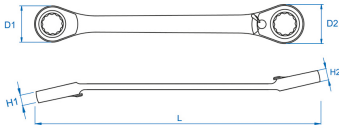

3737M

M Ringratelsleutel omkeerbaar metrisch

- Metrisch
- 13° hellend oog
- Terugstelhoek 5°
- Omkeerbaar
- afwerking in gepolijst chroom

	Afmeting (mm)	D1 (mm)	D2 (mm)	H1 (mm)	H2 (mm)	l (mm)	Gewicht (g)
37370607M	6x7	14,2	17,2	6,3	6,5	115	36
37370809M	8x9	16,8	20,2	6,5	6,9	128	45
37371415M	14x15	26,5	29,5	9	9,4	190	130
37372123M	21x23	40	46	13	14,5	260	408